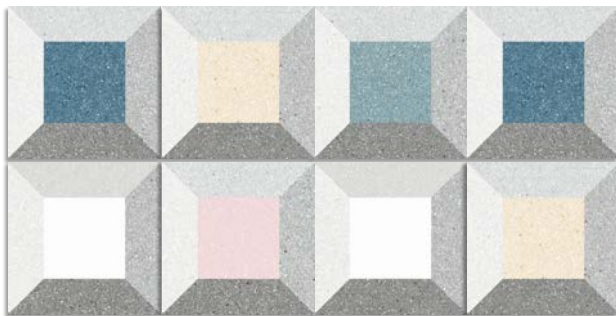

20x20 cm. 7.9x7.9 inches

1900 - Blanco
G.227

1900 - Jade
G.227

1900 - Basalto
G.227

1900 - Marfil
G.227

1900 - Celeste
G.227

1900 - Rosa
G.227

Argileto Blanco
G.213

Naevia Multicolor
G.213

(1) Argileto Multicolor
G.213

(1) Cestio Multicolor
G.213

(1) Brenta Multicolor
G.213

(1) Brenta Humo
G.213

Formato / Size	X Caja / Box			X Palet / Pallet		
	Pz / Pc	M2 / sqm	Kg	Cj / Box	M2 / sqm	Kg
20x20 cm.	25	1	18	80	80	1440

Formato / Size	X Caja / Box			X Palet / Pallet		
	Pz / Pc	ML	Kg	Cj / Box	ML	Kg
9x20 cm. rodapié	50	10	16,10	76	760	1223,60

RODAPÍE
SKIRTING TILE
9x20 cm. / 3.5x7.9 inches
1900
G.17

(1) Este modelo esta compuesto por un solo diseño con variantes de color para combinar de modo alterno, se sirven en la misma caja. This model have only one design with many colours that are combined alternately, coming in the same box.

Brenta Multicolor · 20x20 cm. / Cies-R Azul · 32x99 cm.