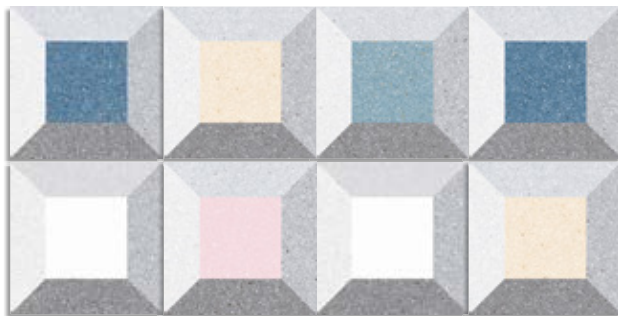

20x20 cm. 7.9x7.9 inches

1900 - Blanco
G.227

1900 - Jade
G.227

1900 - Basalto
G.227

1900 - Marfil
G.227

1900 - Celeste
G.227

1900 - Rosa
G.227

Argileto Blanco
G.213

Naevia Multicolor
G.213

(1) Argileto Multicolor
G.213

(1) Cestio Multicolor
G.213

(1) Brenta Multicolor
G.213

(1) Brenta Humo
G.213

Formato / Size	X Caja / Box			X Palet / Pallet		
	Pz / Pc	M2 / sqm	Kg	Cj / Box	M2 / sqm	Kg
20x20 cm.	25	1	18	80	80	1440

Formato / Size	X Caja / Box			X Palet / Pallet		
	Pz / Pc	ML	Kg	Cj / Box	ML	Kg
9x20 cm. rodapié	50	10	16,10	76	760	1223,60

RODAPÍE
SKIRTING TILE
9x20 cm. / 3.5x7.9 inches
1900
G.17

(1) Este modelo esta compuesto por un solo diseño con variantes de color para combinar de modo alterno, se sirven en la misma caja. This model have only one design with many colours that are combined alternately, coming in the same box.