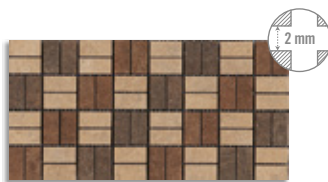

41x41 cm. 16.1x16.1 inches

Bruselas Crema  
G.136

Bruselas Marrón  
G.136

Bruselas Oliva  
G.136

(\*) Composición Gres - 405  
20,5x41 aprox.  
G.67

(\*) Cantонера Gres - 405  
20,5x20,5 aprox.  
G.61

41x41 cm. 16.1x16.1 inches

Ensenada Crema  
G.120

Ensenada Avellana  
G.120

Formato / Size	X Caja / Box			X Palet / Pallet		
	Pz / Pc	M2 / sqm	Kg	Cj / Box	M2 / sqm	Kg
41x41 cm.	6	1	22,50	64	64	1440
20,5x20,5 cm.	4	0,17	3,70	-	-	-

Formato / Size	X Caja / Box			X Palet / Pallet		
	Pz / Pc	ML	Kg	Cj / Box	ML	Kg
8x41 cm. rodapié	25	10,25	16,19	70	717,50	1133
20,5x41 cm.	10	4,10	18,35	-	-	-

RODAPIÉ  
SKIRTING TILE  
8x41 cm. / 3.2x16.1 inches  
Ensenada Bruselas  
G.25 G.25