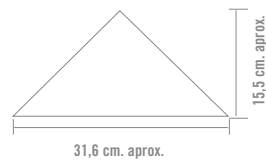

31,6x31,6 cm. 12.4x12.4 inches 9 mm

(1) Gobi Natural  
G.210

31,6x31,6 cm. 12.4x12.4 inches 9 mm

Cotto Barro  
G.100

Cotto Natural  
G.100

Triángulo Cotto Barro  
31,6x15,5 aprox.  
G.43

Triángulo Cotto Natural  
31,6x15,5 aprox.  
G.43

Formato / Size	X Caja / Box			X Palet / Pallet		
	Pz / Pc	M2 / sqm	Kg	Cj / Box	M2 / sqm	Kg
31,6x31,6 cm.	10	1	20	56	56	1120

Formato / Size	X Caja / Box			X Palet / Pallet		
	Pz / Pc	ML	Kg	Cj / Box	ML	Kg
8x31,6 cm. rodapié	32	10,11	14,56	88	889,68	1281
31,6x15,5 cm. triángulo	16	2,53	8,25	.	.	.

RODAPIÉ  
SKIRTING TILE  
8x31,6 cm. / 3.2x12.4 inches  
Cotto / Gobi  
G.19

(1) Este modelo está compuesto por diseños diferentes para combinar de modo alterno, se sirven en la misma caja.  
This model has different designs that are combined alternately, coming in the same box.