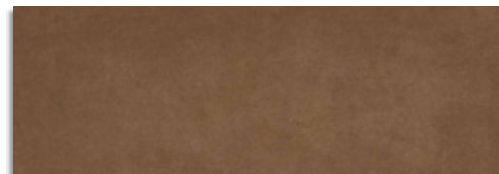

25x75 cm. 9.8x29.5 inches

Dortmund Blanco
6.234

Dortmund Crema
6.234

Dortmund Cemento
6.234

Dortmund Moka
6.234

(1) Essen Blanco 23x33,5 cm.
6.212

(1) Essen Cemento 23x33,5 cm.
6.212

(1) Essen Plomo 23x33,5 cm.
6.212

(1) Essen Azul 23x33,5 cm.
6.212

(1) Essen Crema 23x33,5 cm.
6.212

(1) Essen Visión 23x33,5 cm.
6.212

(1) Essen Moka 23x33,5 cm.
6.212

(1) Essen Chocolate 23x33,5 cm.
6.212

(1) Essen Rosa 23x33,5 cm.
6.212