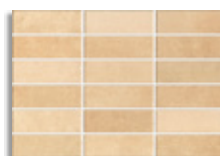

25x75 cm. 9.8x29.5 inches

Dortmund Blanco
6.234

Dortmund Crema
6.234

Dortmund Cemento
6.234

Dortmund Moka
6.234

(1) Essen Blanco 23x33,5 cm.
6.212

(1) Essen Cemento 23x33,5 cm.
6.212

(1) Essen Plomo 23x33,5 cm.
6.212

(1) Essen Azul 23x33,5 cm.
6.212

(1) Essen Crema 23x33,5 cm.
6.212

(1) Essen Visión 23x33,5 cm.
6.212

(1) Essen Moka 23x33,5 cm.
6.212

(1) Essen Chocolate 23x33,5 cm.
6.212

(1) Essen Rosa 23x33,5 cm.
6.212