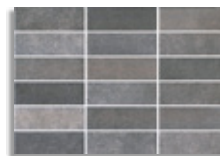

25x75 cm. 9.8x29.5 inches

Dortmund Blanco
6.234

Dortmund Crema
6.234

Dortmund Cemento
6.234

Dortmund Moka
6.234

(1) Essen Blanco 23x33,5 cm.
6.212

(1) Essen Cemento 23x33,5 cm.
6.212

(1) Essen Plomo 23x33,5 cm.
6.212

(1) Essen Azul 23x33,5 cm.
6.212

(1) Essen Crema 23x33,5 cm.
6.212

(1) Essen Visión 23x33,5 cm.
6.212

(1) Essen Moka 23x33,5 cm.
6.212

(1) Essen Chocolate 23x33,5 cm.
6.212

(1) Essen Rosa 23x33,5 cm.
6.212