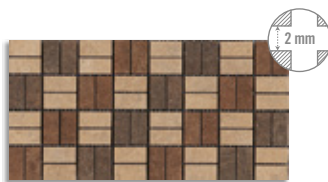

41x41 cm. 16.1x16.1 inches

Bruselas Crema
G.136

Bruselas Marrón
G.136

Bruselas Oliva
G.136

(*) Composición Gres - 405
20,5x41 aprox.
G.67

(*) Cantonera Gres - 405
20,5x20,5 aprox.
G.61

41x41 cm. 16.1x16.1 inches

Ensenada Crema
G.120

Ensenada Avellana
G.120

Formato / Size	X Caja / Box			X Palet / Pallet		
	Pz / Pc	M2 / sqm	Kg	Cj / Box	M2 / sqm	Kg
41x41 cm.	6	1	22,50	64	64	1440
20,5x20,5 cm.	4	0,17	3,70	-	-	-

Formato / Size	X Caja / Box			X Palet / Pallet		
	Pz / Pc	ML	Kg	Cj / Box	ML	Kg
8x41 cm. rodapié	25	10,25	16,19	70	717,50	1133
20,5x41 cm.	10	4,10	18,35	-	-	-

RODAPIÉ
SKIRTING TILE
8x41 cm. / 3.2x16.1 inches
Ensenada Bruselas
G.25 G.25