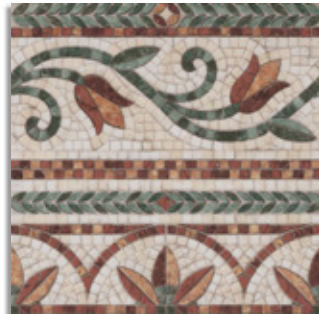

45x45 cm. (43,5x43,5 cm.) 17.7x17.7 inches (17.1x17.1 inches)

Pulido Polished

Calíope-PR  
G.167

Cenefa Calíope 21,7x43,5 aprox.  
G.71

Cantonera Calíope  
21,7x21,7 aprox.  
G.67

Tira Calíope 4,1x43,5 aprox.  
G.40

Taco Calíope  
4,1x4,1 aprox.  
G.12

Cenefa Orfeo  
G.76

Cantonera Ciseo  
G.76

Cenefa Capua 21,7x43,5 aprox.  
G.75

Cantonera Capua  
21,7x21,7 aprox.  
G.74

Formato / Size	X Caja / Box			X Palet / Pallet		
	Pz / Pc	M2 / sqm	Kg	Cj / Box	M2 / sqm	Kg
43,5x43,5 cm.	5	0,95	20,40	68	64,32	1387,20
43,5x43,5 cm. cantonera	4	0,76	16,40	-	-	-
4,1x4,1 cm. taco	40	0,08	1,92	-	-	-
21,7x21,7 cm. cantonera	4	0,19	4,47	-	-	-

Formato / Size	X Caja / Box			X Palet / Pallet		
	Pz / Pc	ML	Kg	Cj / Box	ML	Kg
43,5x43,5 cm. cenefa	4	1,74	16,40	-	-	-
4,1x43,5 cm. tira	50	21,75	16,65	-	-	-
21,7x43,5 cm. cenefa	10	4,35	22,45	-	-	-

Ofrecemos la serie TITÁN en formato 43,5x43,5 cm. de Pasta Porcelánica como coordinado de esta serie. The porcelain clay TITAN collection with a size of 43.5x43.5 is available to match this series.