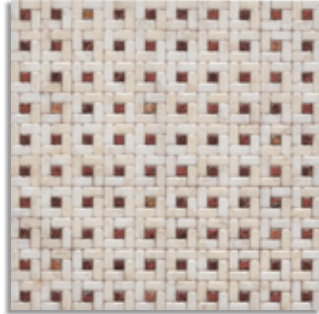

45x45 cm. (43,5x43,5 cm.) 17.7x17.7 inches (17.1x17.1 inches)

Pulido Polished

Calíope-PR  
G.167

Cenefa Calíope 21,7x43,5 aprox.  
G.71

Cantonera Calíope  
21,7x21,7 aprox.  
G.67

Tira Calíope 4,1x43,5 aprox.  
G.40

Taco Calíope  
4,1x4,1 aprox.  
G.12

Cenefa Orfeo  
G.76

Cantonera Ciseo  
G.76

Cenefa Capua 21,7x43,5 aprox.  
G.75

Cantonera Capua  
21,7x21,7 aprox.  
G.74

Formato / Size	X Caja / Box			X Palet / Pallet		
	Pz / Pc	M2 / sqm	Kg	Cj / Box	M2 / sqm	Kg
43,5x43,5 cm.	5	0,95	20,40	68	64,32	1387,20
43,5x43,5 cm. cantonera	4	0,76	16,40	-	-	-
4,1x4,1 cm. taco	40	0,08	1,92	-	-	-
21,7x21,7 cm. cantonera	4	0,19	4,47	-	-	-

Formato / Size	X Caja / Box			X Palet / Pallet		
	Pz / Pc	ML	Kg	Cj / Box	ML	Kg
43,5x43,5 cm. cenefa	4	1,74	16,40	-	-	-
4,1x43,5 cm. tira	50	21,75	16,65	-	-	-
21,7x43,5 cm. cenefa	10	4,35	22,45	-	-	-

Ofrecemos la serie TITÁN en formato 43,5x43,5 cm. de Pasta Porcelánica como coordinado de esta serie. The porcelain clay TITAN collection with a size of 43.5x43.5 is available to match this series.