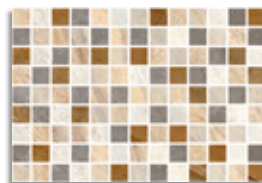

[LINK](#)

Mieres Beige
G.212

Mieres Gris
G.212

Tasos ■ Revestimiento Wall Tile Pasta Blanca White Body BIII / ISO 13006 - L

23x33,5 cm. 9.1x13.2 inches

[LINK](#)

Tasos Multicolor
G.212

X Caja / Box