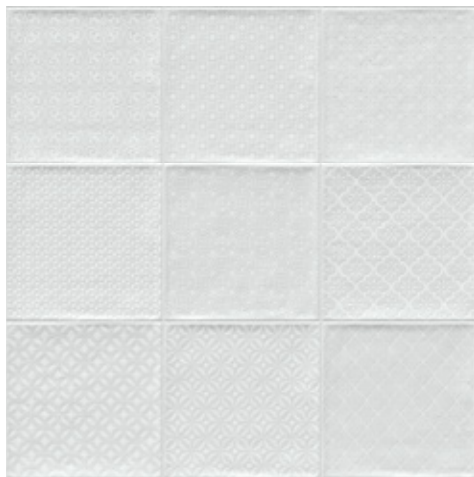

20x20 cm. 7.9x7.9 inches

7,6 mm

Etnia Blanco  
G.120

Batak Cemento  
G.120

Pashtun Blanco  
G.120

Pashtun Oro  
G.52

Pashtun Plata  
G.52

Oromo Grafito  
G.128

Oromo Gris  
G.128

Oromo Cielo  
G.128

Oromo Musgo  
G.128

Oromo Ocre  
G.128

(1) Bugis Blanco  
G.128

(2) Oromo Multicolor  
G.128

(1) Este modelo está compuesto por diseños diferentes para combinar de modo alterno, se sirven en la misma caja.  
This model has different designs that are combined alternately, coming in the same box.