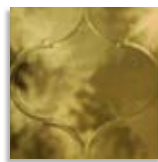

20x20 cm. 7.9x7.9 inches

7,6 mm

Etnia Blanco  
G.120

Batak Cemento  
G.120

Pashtun Blanco  
G.120

Pashtun Oro  
G.52

Pashtun Plata  
G.52

Oromo Grafito  
G.128

Oromo Gris  
G.128

Oromo Cielo  
G.128

Oromo Musgo  
G.128

Oromo Ocre  
G.128

(1) Bugis Blanco  
G.128

(2) Oromo Multicolor  
G.128

(1) Este modelo está compuesto por diseños diferentes para combinar de modo alterno, se sirven en la misma caja.  
This model has different designs that are combined alternately, coming in the same box.