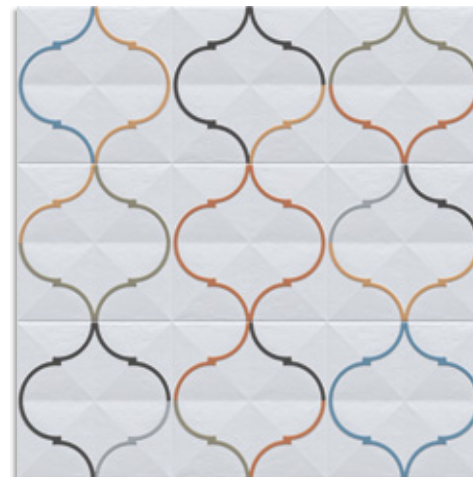

20x20 cm. 7.9x7.9 inches

7,6 mm

Etnia Blanco  
G.120

Batak Cemento  
G.120

Pashtun Blanco  
G.120

Pashtun Oro  
G.52

Pashtun Plata  
G.52

Oromo Grafito  
G.128

Oromo Gris  
G.128

Oromo Cielo  
G.128

Oromo Musgo  
G.128

Oromo Ocre  
G.128

(1) Bugis Blanco  
G.128

(2) Oromo Multicolor  
G.128

(1) Este modelo está compuesto por diseños diferentes para combinar de modo alterno, se sirven en la misma caja.  
This model has different designs that are combined alternately, coming in the same box.