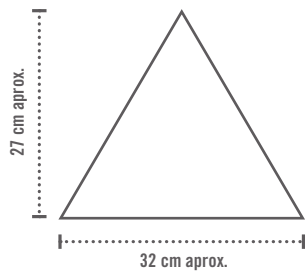

25x75 cm. 9.8x29.5 inches  10,5 mm

Evia Blanco
G.235

Sikyon Blanco
G.236

Biselado Catane Marengo
G.236

Sikyon Marengo
G.236

Remate Perge
Blanco
5x25 cm.
G.47

Ángulo Remate Perge
Blanco
5x1,3 cm.
G.47

Remate Perge
Marengo
5x25 cm.
G.47

Ángulo Remate Perge
Marengo
5x1,3 cm.
G.47

(1) Zócalo Arkai
Blanco
12,5x25 cm.
G.55

Ángulo Zócalo Arkai
Blanco
12,5x2 cm.
G.52

(1) Zócalo Arkai
Marengo
12,5x25 cm.
G.55

Ángulo Zócalo Arkai
Marengo
12,5x2 cm.
G.52

Fedora Blanco 6,5x40 cm.
G.217

Fedora Marengo 6,5x40 cm.
G.217

* Loris Blanco 6,5x40 cm.
G.35

Triángulo Elvida Gris
32x27 cm. aprox.
G.225

Triángulo Elvida Celeste
32x27 cm. aprox.
G.225

Triángulo Elvida Beige
32x27 cm. aprox.
G.225

X Caja / Box

X Palet / Pallet

Formato / Size		X Caja / Box			X Palet / Pallet		
		Pz / Pc	ML	Kg	Cj / Box	ML	Kg
5x25 cm.	Remate	30	7,50	6,54	120	900	784,80
12,5x25 cm.	Zócalo	15	3,75	7,89	60	225	473,40

(2) Este modelo está compuesto por diseños diferentes para combinar de modo alterno, se sirven en la misma caja.
This model has different designs that are combined alternately, coming in the same box.