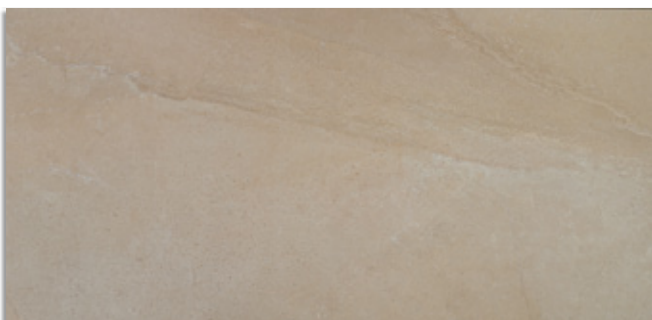

Vendôme-CR Musgo
G.169

Vendôme-CR Basalto
G.169

45x90 cm. (44,3x89,3 cm.) 17.7x35.5 inches (17.4x35.2 inches)

Vendôme-CR Beige
G.162

Vendôme-CR Crema
G.162

Vendôme-CR Musgo
G.162

Vendôme-CR Basalto
G.162

RODAPÍE CORTADO Y BISELADO
CUT AND BEVELLED SKIRTING TILE
9,4x29,3 cm. / 3.7x11.5 inches
Vendôme-CR
G.912
9,4x44,3 cm. / 3.7x17.4 inches
Vendôme-CR
G.914