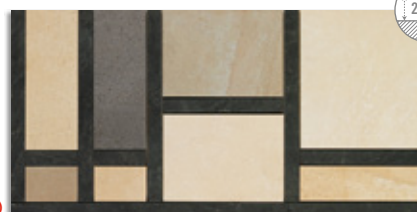

30x60 cm. (29,3x59,3 cm.) 11.8x23.6 inches (11.5x23.3 inches) 9,5 mm

Vendôme-CR Beige
G.195

Vendôme-CR Crema
G.195

Vendôme-CR Musgo
G.195

Vendôme-CR Basalto
G.195

Mosaico Vendôme
G.76

(1) Este modelo está compuesto por 6 diseños diferentes para combinar de modo alterno, se sirven en la misma caja.
This model has 6 different designs that are combined alternately, coming in the same box.