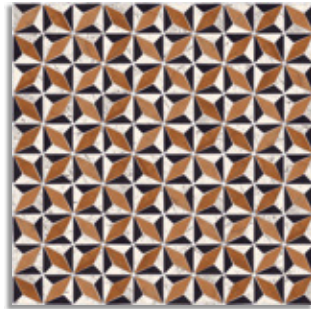

Medix-PR Multicolor
G.167