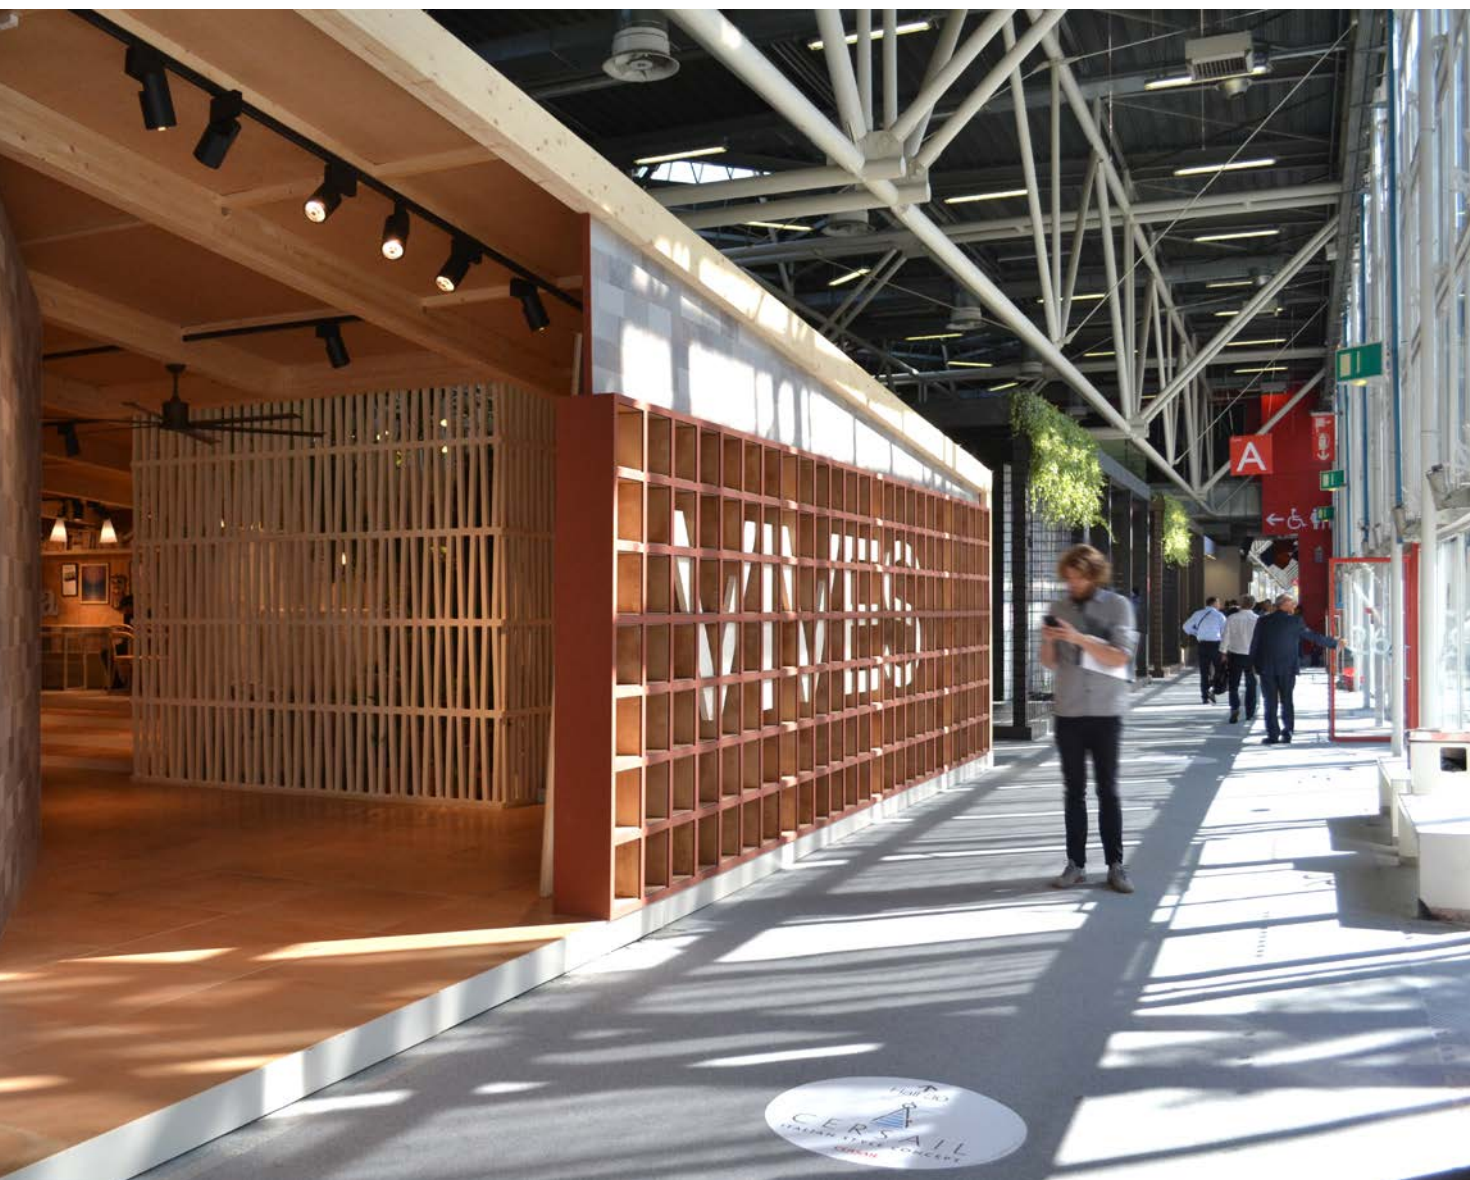

# Vives

Una grande struttura di legno per lo stand di Vives (sopra), caratterizzato dalla copertura inclinata, intonata con la nuova collezione: Cottage, composta da diverse serie, tra cui Montgomery, effetto legno vintage, utilizzato a pavimento e per la boiserie, e Laverton, effetto cotto, disponibile in diversi formati e tonalità, usato a parete, mixando decori Bibury Multicolor ed elementi base Dunster (pagina accanto).

**Fanno parte della collezione Kent queste piastrelle con decoro geometrico in rilievo, chiamate Minety (sopra). Della serie Laverton anche queste piastrelle poligonali, Provenzal Cameley Multicolor (a sinistra). Sulla parete del caminetto la serie Romsey, formata da piastrelle a fasce tono su tono, anche in versione decorata (pagina accanto).**

Parete rivestita con la serie Aston, qui nella variante Hexágono Luton Multicolor (sopra). Superfici ricoperte della serie Laverton: piastrelle esagonali Hexágono

Bampton e ottagonali Octógono Colton (a sinistra). Decoro geometrico effetto gessetto per la versione Firle della serie Kent (pagina accanto, in alto).