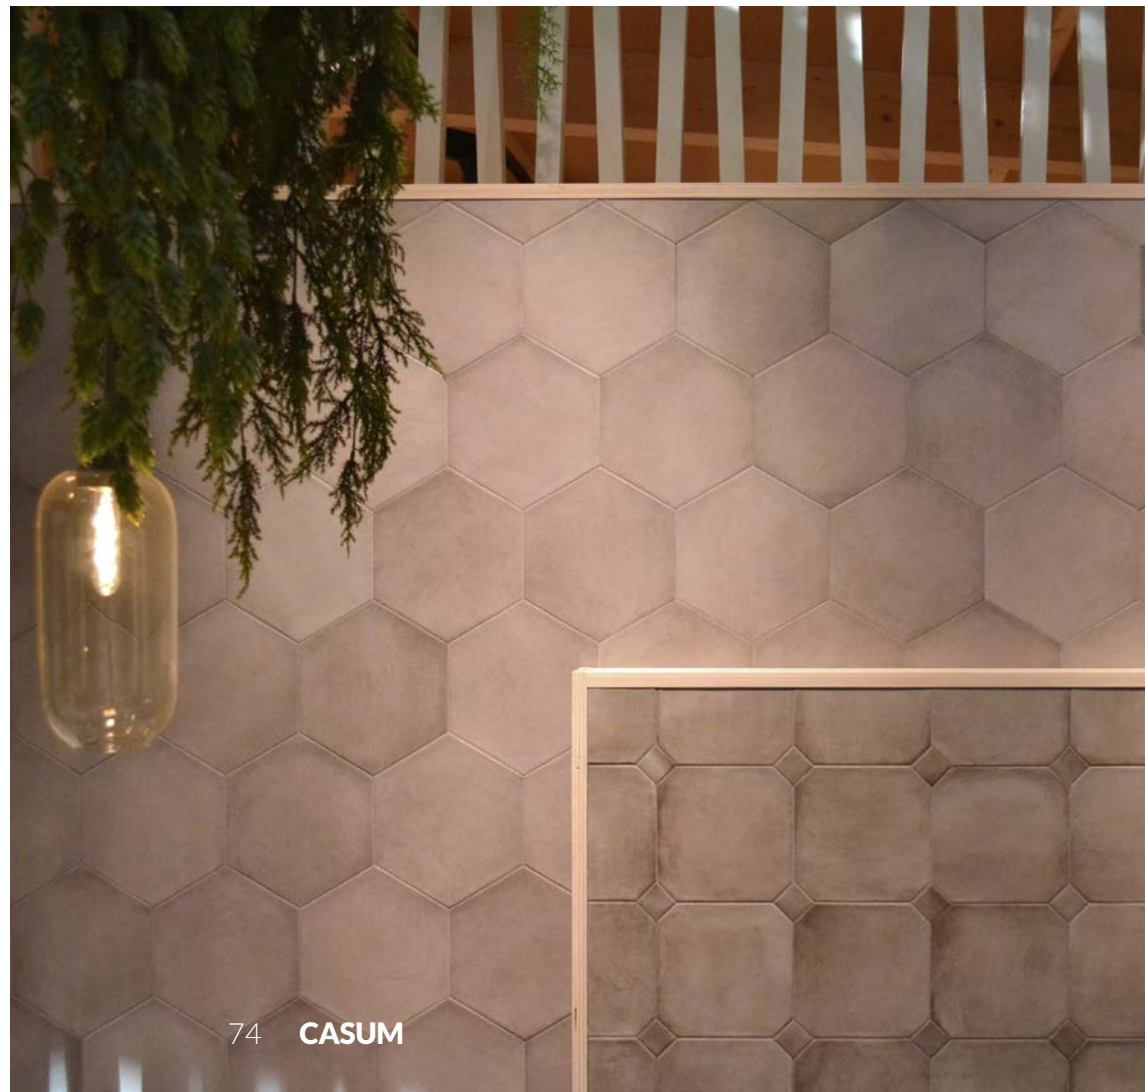

# Vives

Una grande struttura di legno per lo stand di Vives (sopra), caratterizzato dalla copertura inclinata, intonata con la nuova collezione: Cottage, composta da diverse serie, tra cui Montgomery, effetto legno vintage, utilizzato a pavimento e per la boiserie, e Laverton, effetto cotto, disponibile in diversi formati e tonalità, usato a parete, mixando decori Bibury Multicolor ed elementi base Dunster (pagina accanto).

**Fanno parte della collezione Kent queste piastrelle con decoro geometrico in rilievo, chiamate Minety (sopra). Della serie Laverton anche queste piastrelle poligonali, Provenzal Cameley Multicolor (a sinistra). Sulla parete del caminetto la serie Romsey, formata da piastrelle a fasce tono su tono, anche in versione decorata (pagina accanto).**

Parete rivestita con la serie Aston, qui nella variante Hexágono Luton Multicolor (sopra). Superfici ricoperte della serie Laverton: piastrelle esagonali Hexágono

Bampton e ottagonali Octógono Colton (a sinistra). Decoro geometrico effetto gessetto per la versione Firle della serie Kent (pagina accanto, in alto).