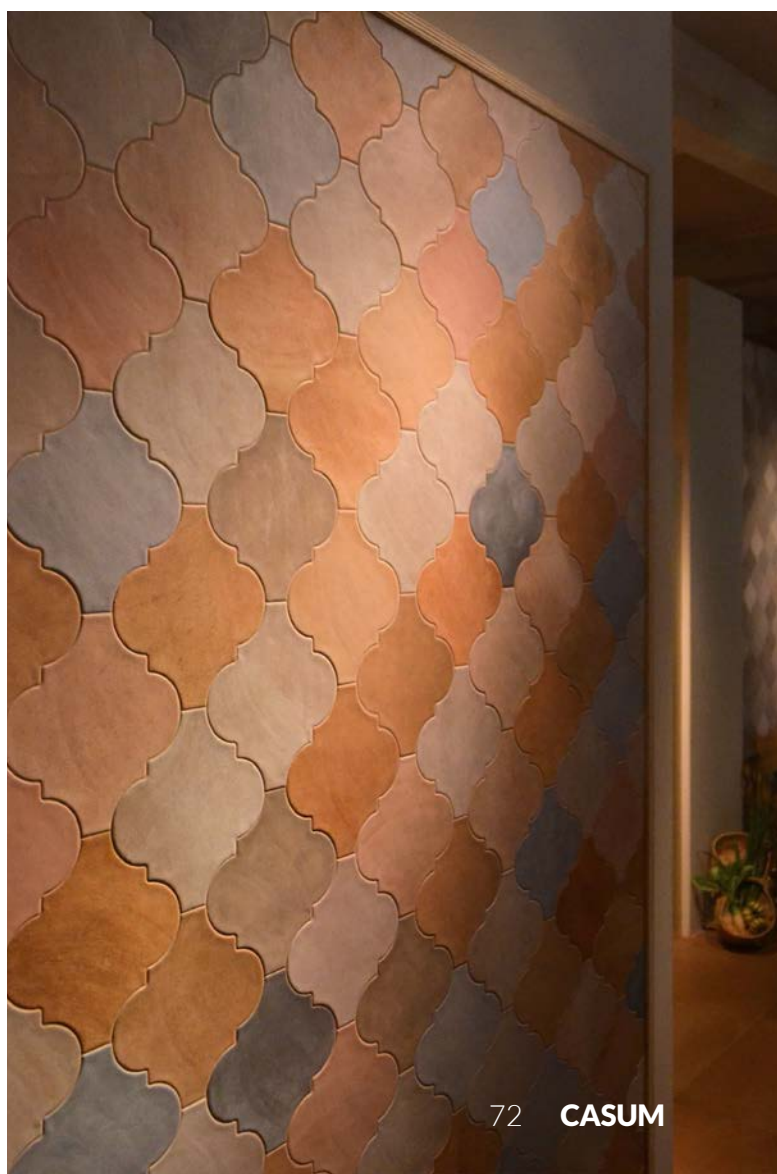

# Vives

Una grande struttura di legno per lo stand di Vives (sopra), caratterizzato dalla copertura inclinata, intonata con la nuova collezione: Cottage, composta da diverse serie, tra cui Montgomery, effetto legno vintage, utilizzato a pavimento e per la boiserie, e Laverton, effetto cotto, disponibile in diversi formati e tonalità, usato a parete, mixando decori Bibury Multicolor ed elementi base Dunster (pagina accanto).

**Fanno parte della collezione Kent queste piastrelle con decoro geometrico in rilievo, chiamate Minety (sopra). Della serie Laverton anche queste piastrelle poligonali, Provenzal Cameley Multicolor (a sinistra). Sulla parete del caminetto la serie Romsey, formata da piastrelle a fasce tono su tono, anche in versione decorata (pagina accanto).**

Parete rivestita con la serie Aston, qui nella variante Hexágono Luton Multicolor (sopra). Superfici ricoperte della serie Laverton: piastrelle esagonali Hexágono

Bampton e ottagonali Octógono Colton (a sinistra). Decoro geometrico effetto gessetto per la versione Firle della serie Kent (pagina accanto, in alto).