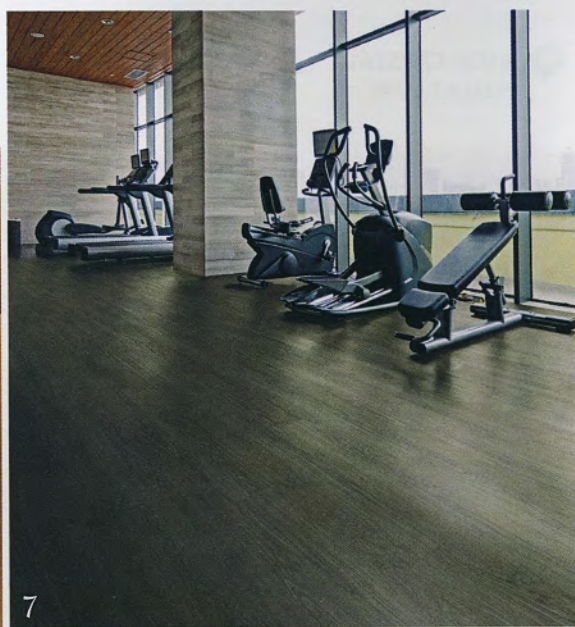

## 6. Finsa Arquitectura

SilentMesh son techos de tejidos metálicos que se amoldan a cualquier visión arquitectónica en lo que concierne al tamaño, forma y diseño. Se compone de esferas fonoabsorbentes o filtros acústicos comprobados para crear condiciones sonoras agradables en los recintos. Admite incorporación de luminaria, reflectores y rociadores. Los techos SilentMesh son registrables en toda su extensión, y pueden montarse y desmontarse con facilidad.

## 7. Gabarró

La nueva gama Regent de Adore Floors, marca disponible en Gabarró, es una colección de suelo vinílico de lujo de alto rendimiento recomendado para uso comercial. Ocho diseños flexibles que combinan la durabilidad y la impermeabilidad de un núcleo compuesto de bambú (WPC) con una capa superior de vinilo de alta calidad. Suelos que disponen de la tecnología más avanzada y de un diseño de lo más actual y que representa una gran solución para los espacios interiores más exigentes.