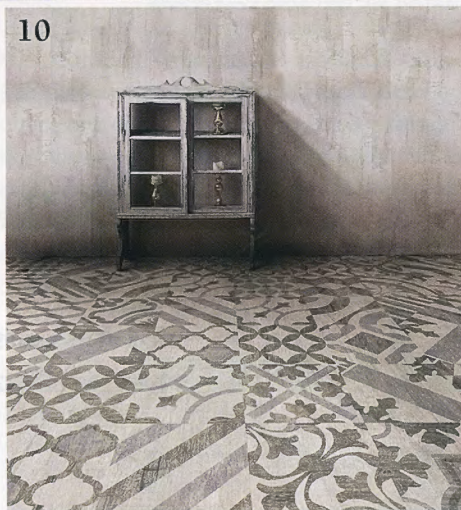

## 6. Finsa Arquitectura

SilentMesh son techos de tejidos metálicos que se amoldan a cualquier visión arquitectónica en lo que concierne al tamaño, forma y diseño. Se compone de esferas fonoabsorbentes o filtros acústicos comprobados para crear condiciones sonoras agradables en los recintos. Admite incorporación de luminaria, reflectores y rociadores. Los techos SilentMesh son registrables en toda su extensión, y pueden montarse y desmontarse con facilidad.

## 7. Gabarró

La nueva gama Regent de Adore Floors, marca disponible en Gabarró, es una colección de suelo vinílico de lujo de alto rendimiento recomendado para uso comercial. Ocho diseños flexibles que combinan la durabilidad y la impermeabilidad de un núcleo compuesto de bambú (WPC) con una capa superior de vinilo de alta calidad. Suelos que disponen de la tecnología más avanzada y de un diseño de lo más actual y que representa una gran solución para los espacios interiores más exigentes.