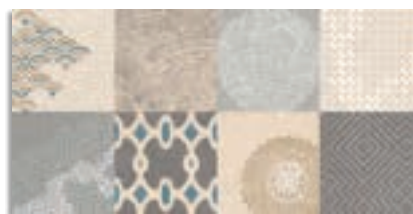

(1) Syrna
G.207
Syrna-R
G.192