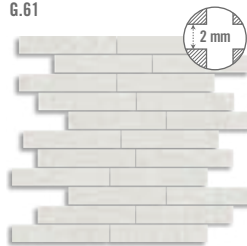

30x60 cm. 11.8x23.6 inches

29,3x59,3 cm. 11.5x23.3 inches

Alpha Light
G.134
Alpha-R Light
G.179

Alpha Beige
G.134
Alpha-R Beige
G.179

Alpha Jeans
G.134
Alpha-R Jeans
G.179

Serifos Light
G.140
Serifos-R Light
G.155

Serifos Beige
G.140
Serifos-R Beige
G.155

Serifos Jeans
G.140
Serifos-R Jeans
G.155

(*) Mosaico Lipsi Light
30x30 aprox.
G.61

(*) Mosaico Lipsi Beige
30x30 aprox.
G.61

(*) Mosaico Lipsi Jeans
30x30 aprox.
G.61

(*) Mosaico Iraklia Light
30x30 aprox.
G.59

(*) Mosaico Iraklia Beige
30x30 aprox.
G.59

(*) Mosaico Iraklia Jeans
30x30 aprox.
G.59

ALPHA				CAJA / BOX				PALET / PALLET			
		FORMATOS	SIZE	PIEZAS / PIECES	M ²	ML	KG	CAJA / BOX	M ²	ML	KG
	8,2	30x60cm.	11.8x23.6 inches	7	1,26	-	23,60	40	50,40	-	944,60
	8,2	29,3x59,3 cm.	11.5x23.3 inches	7	1,22	-	22,80	40	48,64	-	912
	8,2	30x30 cm. Mosaico	11.8x11.8 inches	13	1,17	-	20,85	30	35,10	-	625,56
	G.31	9,4x30 cm.	3.7x11.8 inches	40	-	12	21,15	64	-	768	1353,60
	G.35	9,4x29,3 cm.	3.7x11.5 inches	40	-	11,72	20,65	64	-	750,08	1321,60
	G.79	30x60cm.	11.8x23.6 inches	7	-	4,20	23,60	-	-	-	-
	G.75	29,3x59,3 cm.	11.5x23.3 inches	7	-	4,15	22,80	-	-	-	-
	G.92	30x60cm.	11.8x23.6 inches	3	-	1,80	12,54	-	-	-	-
	G.89	29,3x59,3 cm.	11.5x23.3 inches	3	-	1,78	12,09	-	-	-	-