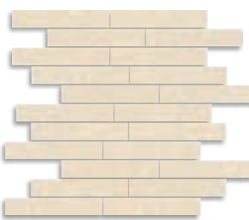

30x60 cm. 11.8x23.6 inches

29,3x59,3 cm. 11.5x23.3 inches

Alpha Light
G.134
Alpha-R Light
G.179

Alpha Beige
G.134
Alpha-R Beige
G.179

Alpha Jeans
G.134
Alpha-R Jeans
G.179

Serifos Light
G.140
Serifos-R Light
G.155

Serifos Beige
G.140
Serifos-R Beige
G.155

Serifos Jeans
G.140
Serifos-R Jeans
G.155

(*) Mosaico Lipsi Light
30x30 aprox.
G.61

(*) Mosaico Lipsi Beige
30x30 aprox.
G.61

(*) Mosaico Lipsi Jeans
30x30 aprox.
G.61

(*) Mosaico Iraklia Light
30x30 aprox.
G.59

(*) Mosaico Iraklia Beige
30x30 aprox.
G.59

(*) Mosaico Iraklia Jeans
30x30 aprox.
G.59

ALPHA				CAJA / BOX				PALET / PALLET			
		FORMATOS	SIZE	PIEZAS / PIECES	M ²	ML	KG	CAJA / BOX	M ²	ML	KG
	8,2	30x60cm.	11.8x23.6 inches	7	1,26	-	23,60	40	50,40	-	944,60
	8,2	29,3x59,3 cm.	11.5x23.3 inches	7	1,22	-	22,80	40	48,64	-	912
	8,2	30x30 cm. Mosaico	11.8x11.8 inches	13	1,17	-	20,85	30	35,10	-	625,56
	G.31	9,4x30 cm.	3.7x11.8 inches	40	-	12	21,15	64	-	768	1353,60
	G.35	9,4x29,3 cm.	3.7x11.5 inches	40	-	11,72	20,65	64	-	750,08	1321,60
	G.79	30x60cm.	11.8x23.6 inches	7	-	4,20	23,60	-	-	-	-
	G.75	29,3x59,3 cm.	11.5x23.3 inches	7	-	4,15	22,80	-	-	-	-
	G.92	30x60cm.	11.8x23.6 inches	3	-	1,80	12,54	-	-	-	-
	G.89	29,3x59,3 cm.	11.5x23.3 inches	3	-	1,78	12,09	-	-	-	-