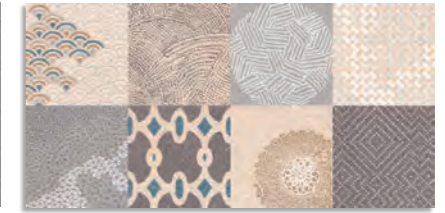

(*) Mosaico Iraklia Light
30x30 aprox.
G.59

(*) Mosaico Iraklia Beige
30x30 aprox.
G.59

(*) Mosaico Iraklia Jeans
30x30 aprox.
G.59

Alpha Cemento
G.134
Alpha-R Cemento
G.179

Alpha Plomo
G.134
Alpha-R Plomo
G.179