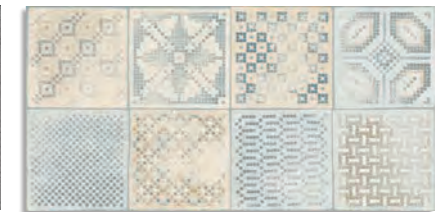

(1) Syrna
G.207
Syrna-R
G.192

(1) Kinaros
G.207
Kinaros-R
G.192