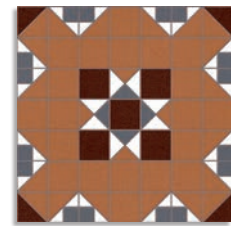

31,6x31,6 cm. 12.4x12.4 inches ☐

York
G.148

ANTIDESLIZANTE. Con el fin de dar una mayor seguridad en aquellas áreas transitables, cuyas condiciones de humedad y pendientes son mayores de lo habitual, hemos realizado las pruebas de ensayo según las normas: UNE 41901:2017 EX, UNE 41902:2017 EX, DIN 51130, DIN 51097, DCOF, BS 7976-2:2002. Para más información, consultar nuestro departamento técnico.

SLIP RESISTANCE. With the purpose of providing increased safety in areas of pedestrian foot traffic where moisture and/or slopes are greater than normal, we have carried out tests according to the norms: UNE 41901:2017 EX, UNE 41902:2017 EX, DIN 51130, DIN 51097, DCOF, BS 7976-2:2002. For more information on this, contact our Technical Department.

CL 2
R 10
CL B
+ 0.42
+ 36

BARNET				CAJA / BOX				PALET / PALLET			
☐		FORMATOS	SIZE	PIEZAS / PIECES	M²	ML	KG	CAJA / BOX	M²	ML	KG
☐	9	31,6x31,6 cm.	12.4x12.4 inches	10	1	-	20	56	56	-	1120