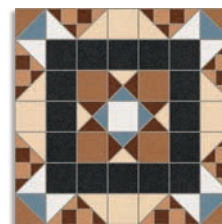

31,6x31,6 cm. 12.4x12.4 inches 

Barnet Blanco
G.128

Barnet Natural
G.128

Barnet Terra
G.128

Barnet Gris
G.128

Barnet Cuero
G.128

Barnet Negro
G.128

Carron Blanco
G.136

Cenefa Basildon Terra
15,8x31,6 cm.
G.28

Cantonera
Basildon
Terra
15,8x15,8 cm.
G.49

Dorset Marrón
G.213

Merton Marrón
G.213

Halton Marrón
G.213

Harrow Grafito
G.213

BARNET				CAJA / BOX				PALET / PALLET			
		FORMATOS	SIZE	PIEZAS / PIECES	M ²	ML	KG	CAJA / BOX	M ²	ML	KG
	9	31,6x31,6 cm.	12,4x12,4 inches	10	1	-	20	56	56	-	1120
		15,8x15,8 cm. Cantonera	6,22x6,22 inches	4	0,10	-	2,11	-	-	-	-
		15,8x31,6 cm. Cenefa	6,22x12,4 inches	15	-	4,74	14,24	-	-	-	-
		G.19 8x31,6 cm.	3,2x12,4 inches	32	-	10,11	14,56	88	-	889,68	1281