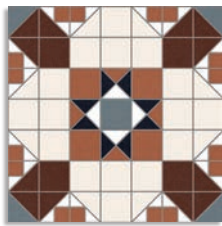

Cenefa Basildon Terra
15,8x31,6 cm.
G.28

Cantonera
Basildon
Terra
15,8x15,8 cm.
G.49

Dorset Marrón
G.213

Merton Marrón
G.213

Halton Marrón
G.213

Harrow Grafito
G.213

BARNET				CAJA / BOX				PALET / PALLET			
		FORMATOS	SIZE	PIEZAS / PIECES	M ²	ML	KG	CAJA / BOX	M ²	ML	KG
	9	31,6x31,6 cm.	12,4x12,4 inches	10	1	-	20	56	56	-	1120
		15,8x15,8 cm. Cantonera	6,22x6,22 inches	4	0,10	-	2,11	-	-	-	-
		15,8x31,6 cm. Cenefa	6,22x12,4 inches	15	-	4,74	14,24	-	-	-	-
		G.19 8x31,6 cm.	3,2x12,4 inches	32	-	10,11	14,56	88	-	889,68	1281

31,6x31,6 cm. 12.4x12.4 inches

Harrogate
G.148

Canterbury
G.148

York
G.148

Blakeney
G.148

Kendal
G.148

Oxford
G.148

ANTIDESLIZANTE. Con el fin de dar una mayor seguridad en aquellas áreas transitables, cuyas condiciones de humedad y pendientes son mayores de lo habitual, hemos realizado las pruebas de ensayo según las normas: UNE 41901:2017 EX, UNE 41902:2017 EX, DIN 51130, DIN 51097, DCOF, BS 7976-2:2002. Para más información, consultar nuestro departamento técnico.