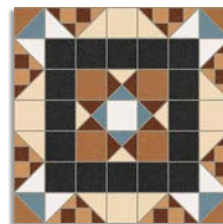

31,6x31,6 cm. 12.4x12.4 inches

**VINTAGE**

Barnet Blanco  
G.128

Barnet Natural  
G.128

Barnet Terra  
G.128

Barnet Gris  
G.128

Barnet Cuero  
G.128

Barnet Negro  
G.128

Carron Blanco  
G.136

Carron Natural  
G.136

Carron Terra  
G.136

Cenefa Basildon Blanco  
15,8x31,6 cm.  
G.28

Cantonera  
Basildon  
Blanco  
15,8x15,8 cm.  
G.49

Cenefa Basildon Natural  
15,8x31,6 cm.  
G.28

Cantonera  
Basildon  
Natural  
15,8x15,8 cm.  
G.49

Cenefa Basildon Terra  
15,8x31,6 cm.  
G.28

Cantonera  
Basildon  
Terra  
15,8x15,8 cm.  
G.49

Dorset Marrón  
G.213

Merton Marrón  
G.213

Halton Marrón  
G.213

Harrow Grafito  
G.213

Dorset Marrón · 31,6x31,6 cm.

Formato / Size	X Caja / Box			X Palet / Pallet		
	Pz / Pc	M2 / sqm	Kg	Cj / Box	M2 / sqm	Kg
31,6x31,6 cm.	10	1	20	56	56	1120
15,8x15,8 cm. cantonera	4	0,10	2,11	-	-	-