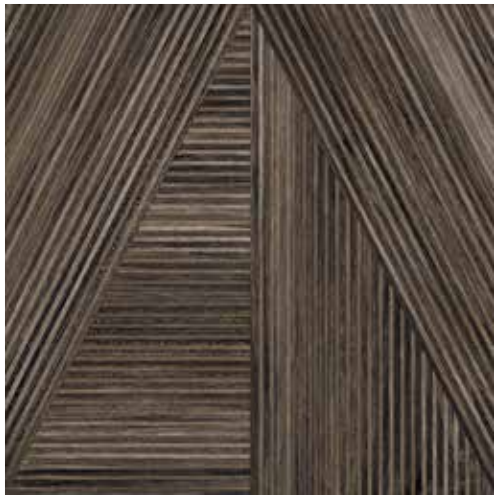

BELICE

80x80 cm.

Porcelánico Porcelain tile - Bla / ISO 13006 - G

(1) Vail-R Natural
G.161

(1) Vail-R Noce
G.161

(1) Vail-R Carbón
G.161

Syote-R Multicolor
G.161

(1) Este modelo está compuesto por diseños diferentes para combinar de modo alterno, se sirven en la misma caja.
This model has different designs that are combined alternately, coming in the same box.