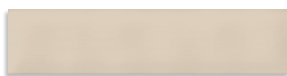

45x120 cm. 17.7x47.2 inches 

Blanco-R Mate
G.252

Blanco-R Brillo
G.252

BLANCOS				CAJA / BOX				PALET / PALLET			
		FORMATOS	SIZE	PIEZAS / PIECES	M ²	ML	KG	CAJA / BOX	M ²	ML	KG
	11	45x120 cm	17.7x47.2 inches	2	1,08	-	21	35	37,8	-	735

7,5x33,5 cm. 2.9x13.2 inches 

Hanami Marfil
G.217

Hanami Beige
G.217

Hanami Rosa
G.217

Hanami Menta
G.217

Hanami Nube
G.217

Hanami Gris
G.217

Ofrecemos una amplia gama de modelos para combinar con la serie Blancos.
We have a wide range of tiles that can be combined with the Blancos series.