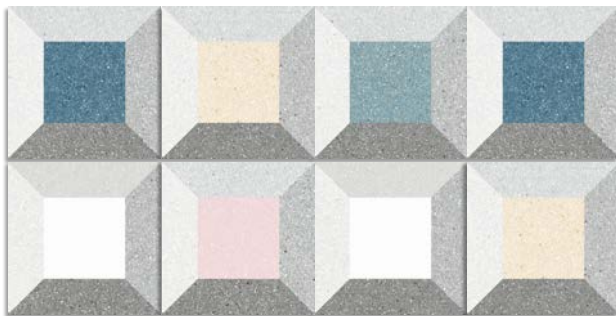

20x20 cm. 7.9x7.9 inches

1900 - Blanco  
G.227

1900 - Jade  
G.227

1900 - Basalto  
G.227

1900 - Marfil  
G.227

1900 - Celeste  
G.227

1900 - Rosa  
G.227

Argileto Blanco  
G.213

Naevia Multicolor  
G.213

(1) Argileto Multicolor  
G.213

(1) Cestio Multicolor  
G.213

(1) Brenta Multicolor  
G.213

(1) Brenta Humo  
G.213

Formato / Size	X Caja / Box			X Palet / Pallet		
	Pz / Pc	M2 / sqm	Kg	Cj / Box	M2 / sqm	Kg
20x20 cm.	25	1	18	80	80	1440

Formato / Size	X Caja / Box			X Palet / Pallet		
	Pz / Pc	ML	Kg	Cj / Box	ML	Kg
9x20 cm. rodapié	50	10	16,10	76	760	1223,60

RODAPIÉ  
SKIRTING TILE  
9x20 cm. / 3.5x7.9 inches  
1900  
G.17

(1) Este modelo esta compuesto por un solo diseño con variantes de color para combinar de modo alterno, se sirven en la misma caja. This model have only one design with many colours that are combined alternately, coming in the same box.