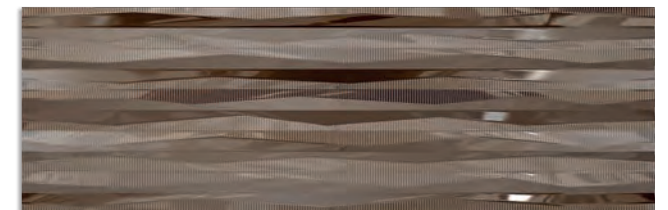

32x99 cm. 12.6x39 inches 

Lencois-R Humo  
G.251

Wave-R Gris  
G.253

Lencois-R Crema  
G.251

Wave-R Marfil  
G.253

Chamarel-R Nácar  
G.251

Wave-R Perla  
G.253

Hokkaido-R  
G.83

Wave-R Café  
G.253

Ofrecemos una amplia gama de pavimentos y porcelánicos para combinar con la serie, eligiendo según la ubicación, el producto más adecuado.  
We have a wide range of floor tiles and porcelain tiles on offer than can be combined with the series; selection of the most suitable product depends on the place it is going to be used.