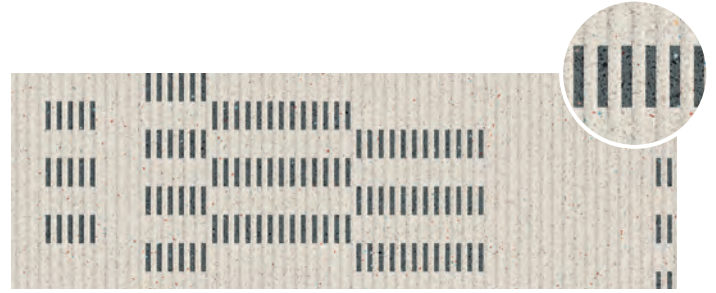

32x99 cm 12.6x39 inches

Cuark-R Blanco
G.267

Micra-R Grafito 80x80 cm
Pizca-R Blanco / Cuark-R Blanco 32x99 cm
Deca Grafito 13x13 cm

Glon-R Blanco
G.295

(1) Pizca-R Blanco
G.295

(2) Genti-R Grafito
G.245

(2) Genti-R Crema
G.245

(2) Genti-R Siena
G.245

(2) Genti-R Umbra
G.245

(2) Genti-R Verde
G.245

(2) Genti-R Índigo
G.245

(1) Este modelo está compuesto por diseños diferentes para combinar de modo alterno, se sirven en la misma caja.
This model has different designs that are combined alternately, coming in the same box.

(2) Este modelo tiene una tinta especial.
This model has a special ink.

CUARK	FORMATOS	SIZE	PIEZAS / PIECES	CAJA / BOX			PALET / PALLET				
				M ²	ML	KG	CAJA / BOX	M ²	ML	KG	
	8,8	32x99 cm	12.6x39 inches	5	1,58	-	24,20	44	69,69	-	1064,80