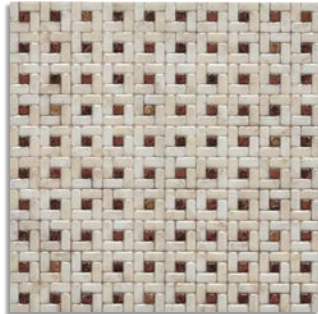

45x45 cm. (43,5x43,5 cm.) 17.7x17.7 inches (17.1x17.1 inches)

Pulido Polished

Calíope-PR
G.167

Cenefa Calíope 21,7x43,5 aprox.
G.71

Cantonera Calíope
21,7x21,7 aprox.
G.67

Tira Calíope 4,1x43,5 aprox.
G.40

Taco Calíope
4,1x4,1 aprox.
G.12

Cenefa Orfeo
G.76

Cantonera Ciseo
G.76

Cenefa Capua 21,7x43,5 aprox.
G.75

Cantonera Capua
21,7x21,7 aprox.
G.74

Formato / Size	X Caja / Box			X Palet / Pallet		
	Pz / Pc	M2 / sqm	Kg	Cj / Box	M2 / sqm	Kg
43,5x43,5 cm.	5	0,95	20,40	68	64,32	1387,20
43,5x43,5 cm. cantonera	4	0,76	16,40	-	-	-
4,1x4,1 cm. taco	40	0,08	1,92	-	-	-
21,7x21,7 cm. cantonera	4	0,19	4,47	-	-	-

Formato / Size	X Caja / Box			X Palet / Pallet		
	Pz / Pc	ML	Kg	Cj / Box	ML	Kg
43,5x43,5 cm. cenefa	4	1,74	16,40	-	-	-
4,1x43,5 cm. tira	50	21,75	16,65	-	-	-
21,7x43,5 cm. cenefa	10	4,35	22,45	-	-	-

Ofrecemos la serie TITÁN en formato 43,5x43,5 cm. de Pasta Porcelánica como coordinado de esta serie.
The porcelain clay TITAN collection with a size of 43.5x43.5 is available to match this series.

Caliope-PR - 43,5x43,5 cm.