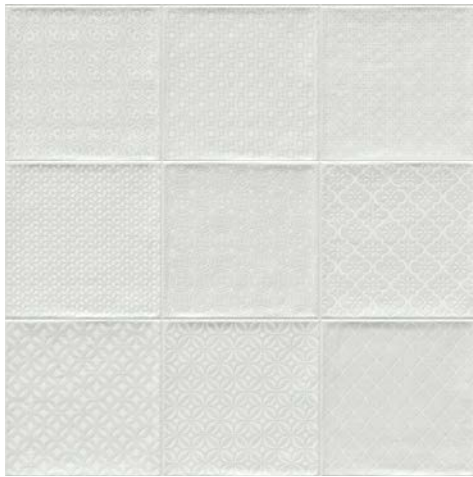

20x20 cm. 7.9x7.9 inches

7,6 mm

Etnia Blanco
G.120

Batak Cemento
G.120

Pashtun Blanco
G.120

Pashtun Oro
G.52

Pashtun Plata
G.52

Oromo Grafito
G.128

Oromo Gris
G.128

Oromo Cielo
G.128

Oromo Musgo
G.128

Oromo Ocre
G.128

(1) Bugis Blanco
G.128

(2) Oromo Multicolor
G.128

(1) Este modelo está compuesto por diseños diferentes para combinar de modo alterno, se sirven en la misma caja.
This model has different designs that are combined alternately, coming in the same box.