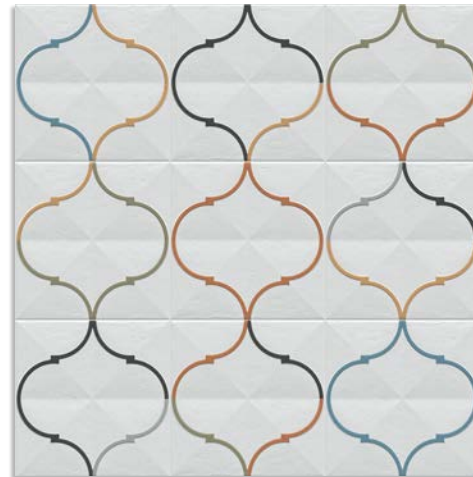

20x20 cm. 7.9x7.9 inches

7,6 mm

Etnia Blanco
G.120

Batak Cemento
G.120

Pashtun Blanco
G.120

Pashtun Oro
G.52

Pashtun Plata
G.52

Oromo Grafito
G.128

Oromo Gris
G.128

Oromo Cielo
G.128

Oromo Musgo
G.128

Oromo Ocre
G.128

(1) Bugis Blanco
G.128

(2) Oromo Multicolor
G.128

(1) Este modelo está compuesto por diseños diferentes para combinar de modo alterno, se sirven en la misma caja.
This model has different designs that are combined alternately, coming in the same box.