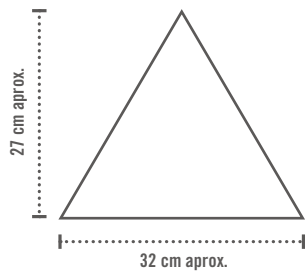

25x75 cm. 9.8x29.5 inches  10,5 mm

Evia Blanco
G.235

Sikyon Blanco
G.236

Biselado Catane Marengo
G.236

Sikyon Marengo
G.236

Remate Perge
Blanco
5x25 cm.
G.47

Ángulo Remate Perge
Blanco
5x1,3 cm.
G.47

Remate Perge
Marengo
5x25 cm.
G.47

Ángulo Remate Perge
Marengo
5x1,3 cm.
G.47

(1) Zócalo Arkai
Blanco
12,5x25 cm.
G.55

Ángulo Zócalo Arkai
Blanco
12,5x2 cm.
G.52

(1) Zócalo Arkai
Marengo
12,5x25 cm.
G.55

Ángulo Zócalo Arkai
Marengo
12,5x2 cm.
G.52

Fedora Blanco 6,5x40 cm.
G.217

Fedora Marengo 6,5x40 cm.
G.217

* Loris Blanco 6,5x40 cm.
G.35

Triángulo Elvida Gris
32x27 cm. aprox.
G.225

Triángulo Elvida Celeste
32x27 cm. aprox.
G.225

Triángulo Elvida Beige
32x27 cm. aprox.
G.225

Formato / Size		X Caja / Box			X Palet / Pallet		
		Pz / Pc	ML	Kg	Cj / Box	ML	Kg
5x25 cm.	Remate	30	7,50	6,54	120	900	784,80
12,5x25 cm.	Zócalo	15	3,75	7,89	60	225	473,40

(2) Este modelo está compuesto por diseños diferentes para combinar de modo alterno, se sirven en la misma caja.
This model has different designs that are combined alternately, coming in the same box.