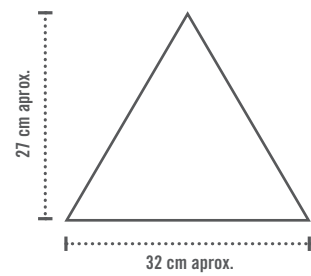

25x75 cm. 9.8x29.5 inches 

Evia Blanco
G.235

Sikyon Blanco
G.236

Biselado Catane Marengo
G.236

Sikyon Marengo
G.236

Remate Perge
Blanco
5x25 cm.
G.47

Ángulo Remate Perge
Blanco
5x1,3 cm.
G.47

(1) Zócalo Arkai
Blanco
12,5x25 cm.
G.55

Ángulo Zócalo Arkai
Blanco
12,5x2 cm.
G.52

Fedora Blanco 6,5x40 cm.
G.217

* Loris Blanco 6,5x40 cm.
G.35

Remate Perge
Marengo
5x25 cm.
G.47

Ángulo Remate Perge
Marengo
5x1,3 cm.
G.47

(1) Zócalo Arkai
Marengo
12,5x25 cm.
G.55

Ángulo Zócalo Arkai
Marengo
12,5x2 cm.
G.52

Fedora Marengo 6,5x40 cm.
G.217

Triángulo Elvida Gris
32x27 cm. aprox.
G.184

Triángulo Elvida Celeste
32x27 cm. aprox.
G.184

Triángulo Elvida Beige
32x27 cm. aprox.
G.184

EVIA		CAJA / BOX			PALET / PALLET						
		FORMATOS	SIZE	PIEZAS / PIECES	M ²	ML	KG	CAJA / BOX	M ²	ML	KG
	10,5	25x75 cm	9.8x29.5 inches	7	1,31	-	24,10	42	55,10	-	1012,2
	10,5	6,5x40 cm	9.8x29.5 inches	38	0,99	-	16,03	40	39,52	-	641,24
	10,5	32x27 cm. Triángulo	12.6x10.6 inches	11	0,47	-	9,75	40	19	-	390
			5x25 cm. Remate	2x9.8 inches	30	-	7,50	6,54	120	-	900
			12,5x25 cm. Zócalo	4,9x9.8 inches	15	-	3,75	7,89	60	-	225