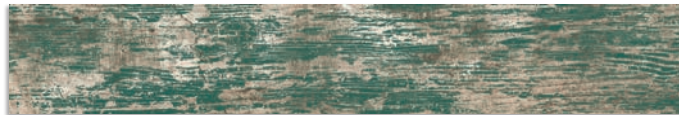

14,4x89,3 cm. 5.7x35.2 inches

Faro-R Ceniza  
G.271

Faro-R Tierra  
G.271

Yugo-R Cielo  
G.271

Yugo-R Mar  
G.271

Yugo-R Volcán  
G.271

Yugo-R Albero  
G.271

(\*) Mosaico Cincel Multicolor  
30x30 aprox.  
G.80

(\*) Timón Multicolor  
14,3x44,1 aprox.  
G.59

(1) Este modelo está compuesto por 2 diseños diferentes y 6 colores distintos combinados de forma aleatoria. Se sirven en la misma caja.  
This model has 2 different designs and 6 different colours that are combined randomly, coming in the same box.