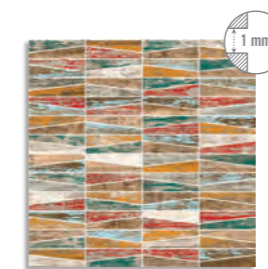

BUNKER

14,4x89,3 cm. 5.7x35.2 inches

Faro-R Ceniza
G.199

Faro-R Tierra
G.199

Yugo-R Cielo
G.199

Yugo-R Mar
G.199

Yugo-R Volcán
G.199

Yugo-R Albero
G.199

(*) Mosaico Cincel Multicolor
30x30 aprox.
G.80

(*) Timón Multicolor
14,3x44,1 aprox.
G.59

(*) Enmallado
Meshmounted

(1) Este modelo está compuesto por 2 diseños diferentes y 6 colores distintos combinados de forma aleatoria. Se sirven en la misma caja.
This model has 2 different designs and 6 different colours that are combined randomly, coming in the same box.

< 25%

DIN 51130 R 9

FARO	FORMATOS	SIZE	CAJA / BOX			PALET / PALLET					
			PIEZAS / PIECES	M ²	ML	KG	CAJA / BOX	M ²	ML	KG	
	10	14,4x89,3 cm.	5.7x35.2 inches	10	1,29	-	29,5	44	56,58	-	1298
		30x30 cm. Mosaico Cincel	11.8x11.8 inches	12	1,08	-	19,61	30	32,40	-	588,30
		14,3x44,1 cm. Timón	5.6x17.3 inches	12	-	5,29	19,51	60	-	317,52	1170,84
	G.914	9,4x44,3 cm.	3.7x17.4 inches	23	-	10,19	14,58	56	-	570,40	816,20