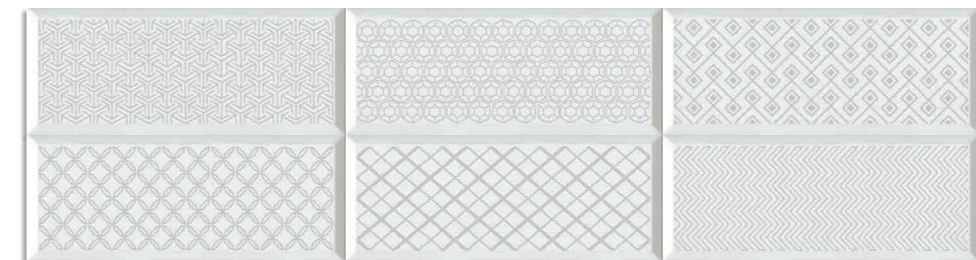

20x50 cm. 7.9x19.7 inches

Gran Mugat Blanco  
G.213

Kettner Blanco  
G.145

Cross Grafito  
G.145

(1) Artigas Grafito  
G.145

(1) Yoses Blanco  
G.145

(1) Este modelo está compuesto por diseños diferentes para combinar de modo alterno, se sirven en la misma caja.  
This model has different designs that are combined alternately, coming in the same box.

20x50 cm. 7.9x19.7 inches

Gran Zola Blanco Mate  
G.213

GRAN MUGAT / GRAN ZOLA				CAJA / BOX				PALET / PALLET			
<input type="checkbox"/>	FORMATOS	SIZE	PIEZAS / PIECES	M <sup>2</sup>	ML	KG	CAJA / BOX	M <sup>2</sup>	ML	KG	
<input type="checkbox"/>	20x50 cm.	7.9x19.7 inches	10	1	-	19,70	48	48	-	945,6	