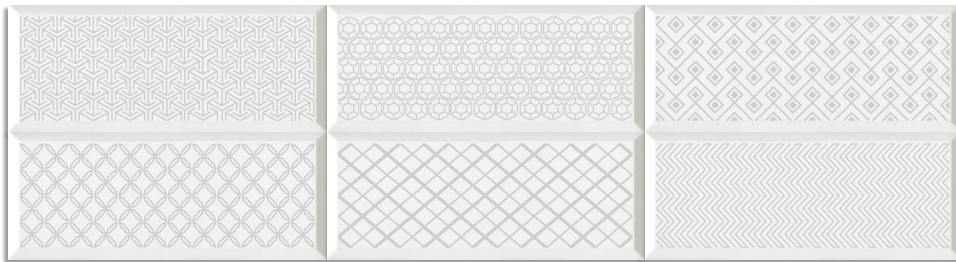

20x50 cm. 7.9x19.7 inches  11 mm

Gran Mugat Blanco
G.213

Kettner Blanco
G.145

Cross Grafito
G.145

(1) Artigas Grafito
G.145

(1) Yoses Blanco
G.145

20x50 cm. 7.9x19.7 inches  11 mm

Gran Zola Blanco Mate
G.213

 X Caja / Box

 X Palet / Pallet

Formato / Size	Pz / Pc	M2 / sqm	Kg	Cj / Box	M2 / sqm	Kg
20x50 cm.	10	1	19,70	48	48	945,6

(1) Este modelo está compuesto por diseños diferentes para combinar de modo alterno, se sirven en la misma caja.
This model has different designs that are combined alternately, coming in the same box.