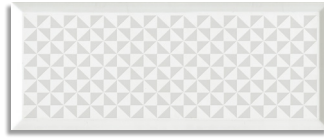

20x50 cm. 7.9x19.7 inches  11 mm

Gran Mugat Blanco
G.213

Kettner Blanco
G.145

Cross Grafito
G.145

(1) Artigas Grafito
G.145

(1) Yoses Blanco
G.145

20x50 cm. 7.9x19.7 inches  11 mm

Gran Zola Blanco Mate
G.213

 X Caja / Box

 X Palet / Pallet

Formato / Size	Pz / Pc	M2 / sqm	Kg	Cj / Box	M2 / sqm	Kg
20x50 cm.	10	1	19,70	48	48	945,6

(1) Este modelo está compuesto por diseños diferentes para combinar de modo alterno, se sirven en la misma caja.
This model has different designs that are combined alternately, coming in the same box.