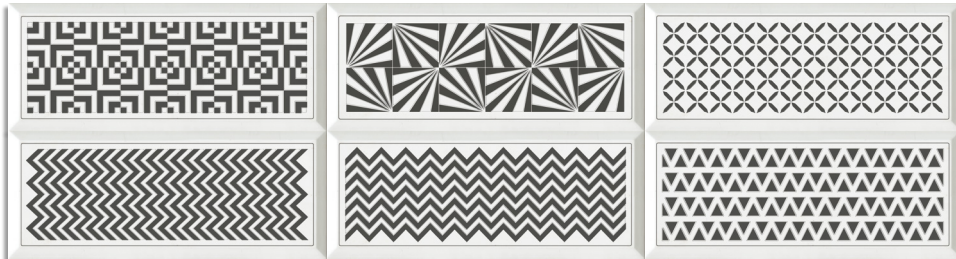

20x50 cm. 7.9x19.7 inches  11 mm

Gran Mugat Blanco
G.213

Kettner Blanco
G.145

Cross Grafito
G.145

(1) Artigas Grafito
G.145

(1) Yoses Blanco
G.145

20x50 cm. 7.9x19.7 inches  11 mm

Gran Zola Blanco Mate
G.213

 X Caja / Box

 X Palet / Pallet

Formato / Size	Pz / Pc	M2 / sqm	Kg	Cj / Box	M2 / sqm	Kg
20x50 cm.	10	1	19,70	48	48	945,6

(1) Este modelo está compuesto por diseños diferentes para combinar de modo alterno, se sirven en la misma caja.
This model has different designs that are combined alternately, coming in the same box.