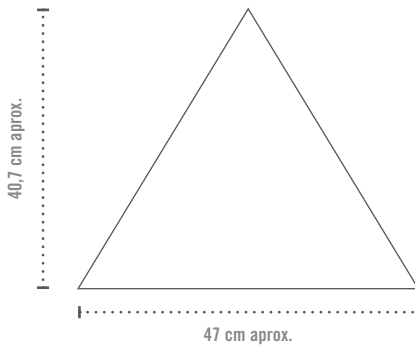

(*) Launa Grey Mix
31x30 aprox.
G.908