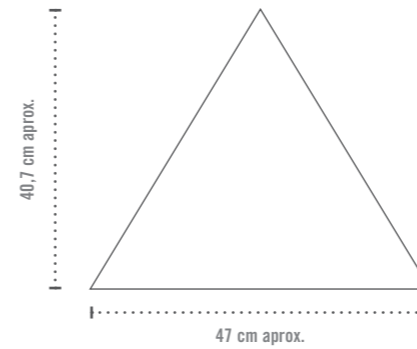

El peldaño y el gradone pueden servirse con o sin rayado de hendidura. También disponibles en ángulo.
The staircase step and gradone can be sold with or without the ribbed notch. Angle is also available.

GREYSTONE	FORMATOS	SIZE	CAJA / BOX				PALET / PALLET				
			PIEZAS / PIECES	M²	ML	KG	CAJA / BOX	M²	ML	KG	
	10	59,3x59,3 cm.	23.3x23.3 inches	3	1,055	-	24,30	40	42,20	-	972
	10	30x30 cm. Mosaico	11.8x11.8 inches	12	1,08	-	19,61	30	32,40	-	588,3
	10	31x30 cm. Launa	12.2x11.8 inches	12	0,092	-	22,54	30	27,72	-	676,14
	10	47x40,7 cm. Vermont	18.5x16 inches	4	0,38	-	10,84	40	15,36	-	433,52
 Rodapié cortado y biselado Cut and Bevelled skirting tile	G.916	9,4x59,3 cm.	3.7x23.3 inches	17	-	10,08	21,20	56	-	564,40	1187,20
 Peldaño / Staircase step	G.81	59,3x59,3 cm	23.3x23.3 inches	3	-	1,78	24,30	40	-	71,20	972
 Gradone	G.86	59,3x59,3 cm	23.3x23.3 inches	2	-	1,19	17,60	-	-	-	-
 Ángulo / Angle Gradone		59,3x59,3 cm	23.3x23.3 inches	1	-	0,59	9,50	-	-	-	-