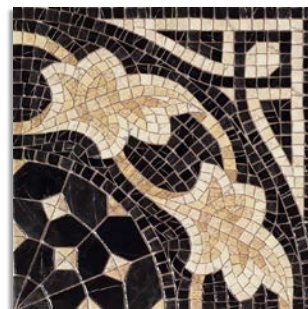

Cenefa Afrodita Tabaco 21,7x43,5 aprox.
G.75

Cantonera
Afrodita Tabaco
21,7x21,7 aprox.
G.74

Ilíada-PR Azul
G.167

Tira Ilíada-PR Azul 10,8x43,5 aprox.
G.54

Cenefa Midas Azul
G.76

Taco Ilíada-PR Azul
10,8x10,8 aprox.
G.31

Cantonera Laertes Azul
G.76

Cenefa Afrodita Azul 21,7x43,5 aprox.
G.75

Cantonera
Afrodita Azul
21,7x21,7 aprox.
G.74

Ilíada-PR Negro
G.167

Tira Ilíada-PR Negro 10,8x43,5 aprox.
G.54

Cenefa Midas Negro
G.76

Taco Ilíada-PR Negro
10,8x10,8 aprox.
G.31

Cantonera Laertes Negro
G.76

Cenefa Afrodita Negro 21,7x43,5 aprox.
G.75

Cantonera
Afrodita Negro
21,7x21,7 aprox.
G.74

Iliada-PR Blanco
G.167

Tira Iliada-PR Blanco 10,8x43,5 aprox.
G.54