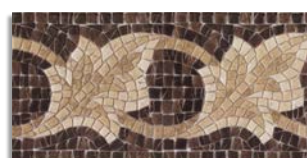

Tira Iliada-PR Marrón 10,8x43,5 aprox.
G.54

Cenefa Midas Marrón
G.76

Taco Iliada-PR Marrón 10,8x10,8 aprox.
G.31

Cantonera Laertes Marrón
G.76

Cenefa Afrodita Marrón 21,7x43,5 aprox.
G.75

Cantonera Afrodita Marrón 21,7x21,7 aprox.
G.74