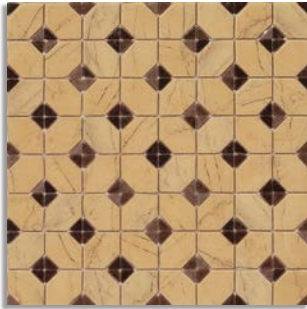

45x45 cm. (43,5x43,5 cm.) 17.7x17.7 inches (17.1x17.1 inches)

Ilíada-PR Ocre
G.167

Tira Ilíada-PR Ocre 10,8x43,5 aprox.
G.54

Cenefa Midas Tabaco
G.76

Taco Ilíada-PR Ocre
10,8x10,8 aprox.
G.31

Cantonera Laertes Tabaco
G.76

Cenefa Afrodita Tabaco 21,7x43,5 aprox.
G.75

Cantonera
Afrodita Tabaco
21,7x21,7 aprox.
G.74

Ilíada-PR Azul
G.167

Tira Ilíada-PR Azul 10,8x43,5 aprox.
G.54

Cenefa Midas Azul
G.76

Taco Ilíada-PR Azul
10,8x10,8 aprox.
G.31

Cantonera Laertes Azul
G.76

Cenefa Afrodita Azul 21,7x43,5 aprox.
G.75

Cantonera
Afrodita Azul
21,7x21,7 aprox.
G.74

Ilíada-PR Negro
G.167

Tira Ilíada-PR Negro 10,8x43,5 aprox.
G.54

Cenefa Midas Negro
G.76

Taco Ilíada-PR Negro
10,8x10,8 aprox.
G.31

Cantonera Laertes Negro
G.76

Cenefa Afrodita Negro 21,7x43,5 aprox.
G.75

Cantonera
Afrodita Negro
21,7x21,7 aprox.
G.74

Iliada-PR Blanco
G.167

Tira Iliada-PR Blanco 10,8x43,5 aprox.
G.54