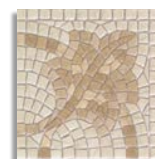

Taco Ilíada-PR Negro
10,8x10,8 aprox.
G.31

Cantonera Laertes Negro
G.76

Cenefa Afrodita Negro 21,7x43,5 aprox.
G.75

Cantonera
Afrodita Negro
21,7x21,7 aprox.
G.74

Iliada-PR Blanco
G.167

Tira Iliada-PR Blanco 10,8x43,5 aprox.
G.54

Cenefa Midas Blanco
G.76

Taco Iliada-PR Blanco 10,8x10,8 aprox.
G.31

Cantonera Laertes Blanco
G.76

Cenefa Afrodita Blanco 21,7x43,5 aprox.
G.75

Cantonera Afrodita Blanco 21,7x21,7 aprox.
G.74

Iliada-PR Marrón
G.167

Tira Iliada-PR Marrón 10,8x43,5 aprox.
G.54

Cenefa Midas Marrón
G.76

Taco Iliada-PR Marrón 10,8x10,8 aprox.
G.31

Cantonera Laertes Marrón
G.76

Cenefa Afrodita Marrón 21,7x43,5 aprox.
G.75

Cantonera Afrodita Marrón 21,7x21,7 aprox.
G.74