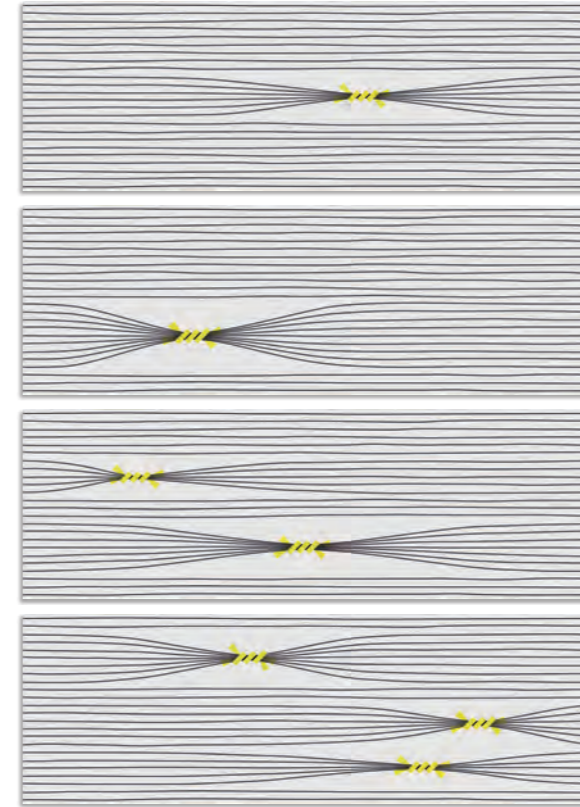

Otomi-4
G.71