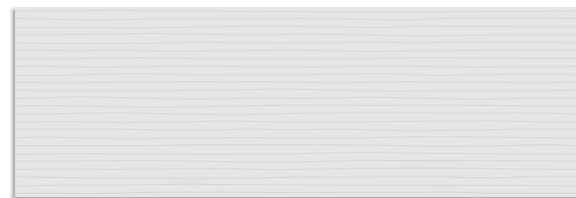

Inuit Light
G.245