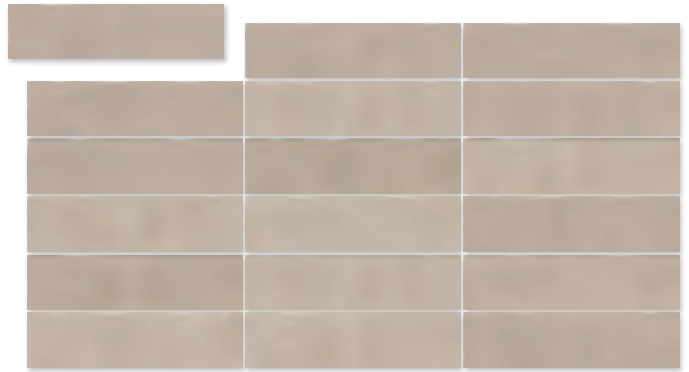

8x31,5 cm. 3.1x12.4 inches

Jávea ABIC Blanco  
G.267

Jávea ABIC Beige  
G.267

Jávea ABIC Gris  
G.267

Jávea ABIC Taupe  
G.267

Jávea ABIC Esmeralda  
G.267

Jávea ABIC Teja  
G.267

Jávea ABIC Perlado  
G.267

Jávea ABIC Negro  
G.267

(1) Moraira ABIC Negro  
G.169

(1) Este modelo está compuesto por diseños diferentes para combinar de modo alterno, se sirven en la misma caja.  
This model has different designs that are combined alternately, coming in the same box.