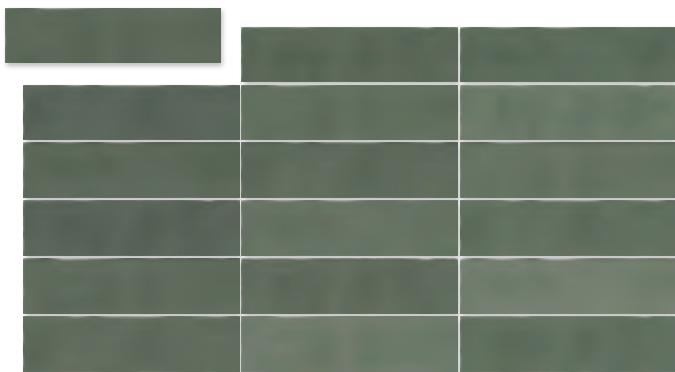

8x31,5 cm. 3.1x12.4 inches

Jávea ABIC Blanco  
G.267

Jávea ABIC Beige  
G.267

Jávea ABIC Gris  
G.267

Jávea ABIC Taupe  
G.267

Jávea ABIC Esmeralda  
G.267

Jávea ABIC Teja  
G.267

Jávea ABIC Perlado  
G.267

Jávea ABIC Negro  
G.267

(1) Moraira ABIC Negro  
G.169

(1) Este modelo está compuesto por diseños diferentes para combinar de modo alterno, se sirven en la misma caja.  
This model has different designs that are combined alternately, coming in the same box.

JÁVEA				CAJA / BOX				PALET / PALLET			
		FORMATOS	SIZE	PIEZAS / PIECES	M <sup>2</sup>	ML	KG	CAJA / BOX	M <sup>2</sup>	ML	KG
	8	8x31,5 cm.	3.1x12.4 inches	25	0,630	-	9,36	98	61,74	-	917,28

Niza-R Verde · 80x80 cm. / Sassari-R · 45x120 cm. / Jávea ABIC Esmeralda · 8x31,5 cm.