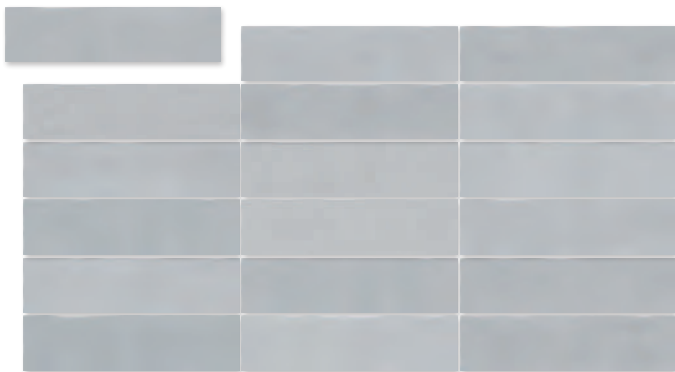

8x31,5 cm. 3.1x12.4 inches

Jávea ABIC Blanco  
G.267

Jávea ABIC Beige  
G.267

Jávea ABIC Gris  
G.267

Jávea ABIC Taupe  
G.267

Jávea ABIC Esmeralda  
G.267

Jávea ABIC Teja  
G.267

Jávea ABIC Perlado  
G.267

Jávea ABIC Negro  
G.267

(1) Moraira ABIC Negro  
G.169

(1) Este modelo está compuesto por diseños diferentes para combinar de modo alterno, se sirven en la misma caja.  
This model has different designs that are combined alternately, coming in the same box.

JÁVEA				CAJA / BOX				PALET / PALLET			
		FORMATOS	SIZE	PIEZAS / PIECES	M <sup>2</sup>	ML	KG	CAJA / BOX	M <sup>2</sup>	ML	KG
	8	8x31,5 cm.	3.1x12.4 inches	25	0,630	-	9,36	98	61,74	-	917,28

Niza-R Verde · 80x80 cm. / Sassari-R · 45x120 cm. / Jávea ABIC Esmeralda · 8x31,5 cm.