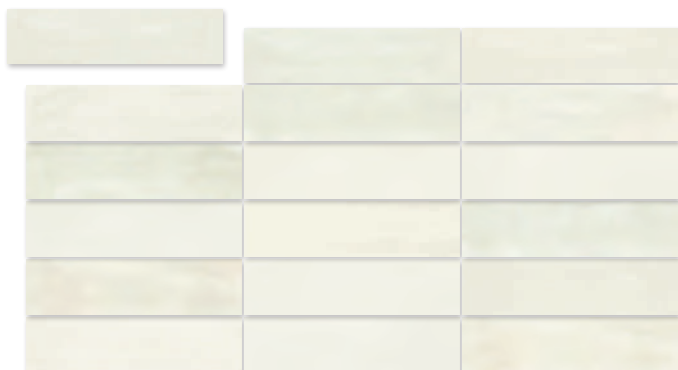

8x31,5 cm. 3.1x12.4 inches

Jávea ABIC Blanco  
G.267

Jávea ABIC Beige  
G.267

Jávea ABIC Gris  
G.267

Jávea ABIC Taupe  
G.267

Jávea ABIC Esmeralda  
G.267

Jávea ABIC Teja  
G.267

Jávea ABIC Perlado  
G.267

Jávea ABIC Negro  
G.267

(1) Moraira ABIC Negro  
G.169

(1) Este modelo está compuesto por diseños diferentes para combinar de modo alterno, se sirven en la misma caja.  
This model has different designs that are combined alternately, coming in the same box.