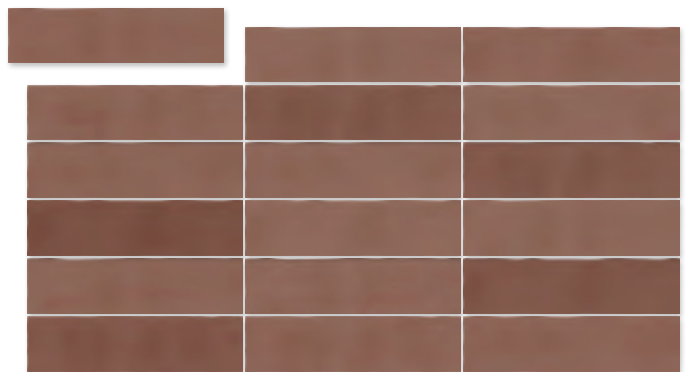

8x31,5 cm. 3.1x12.4 inches

Jávea ABIC Blanco  
G.267

Jávea ABIC Beige  
G.267

Jávea ABIC Gris  
G.267

Jávea ABIC Taupe  
G.267

Jávea ABIC Esmeralda  
G.267

Jávea ABIC Teja  
G.267

Jávea ABIC Perlado  
G.267

Jávea ABIC Negro  
G.267

(1) Moraira ABIC Negro  
G.169

(1) Este modelo está compuesto por diseños diferentes para combinar de modo alterno, se sirven en la misma caja.  
This model has different designs that are combined alternately, coming in the same box.

JÁVEA				CAJA / BOX				PALET / PALLET			
		FORMATOS	SIZE	PIEZAS / PIECES	M <sup>2</sup>	ML	KG	CAJA / BOX	M <sup>2</sup>	ML	KG
	8	8x31,5 cm.	3.1x12.4 inches	25	0,630	-	9,36	98	61,74	-	917,28

Niza-R Verde · 80x80 cm. / Sassari-R · 45x120 cm. / Jávea ABIC Esmeralda · 8x31,5 cm.