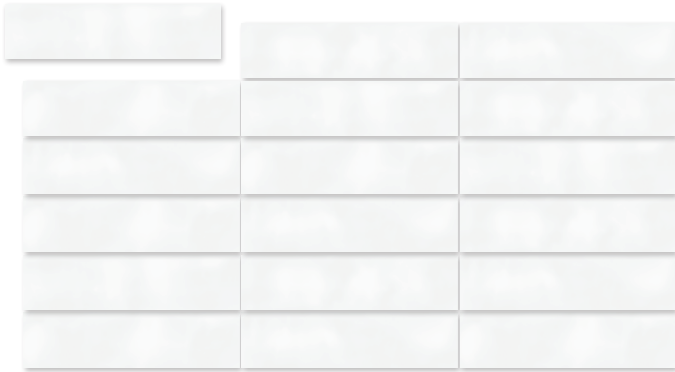

8x31,5 cm. 3.1x12.4 inches

Jávea ABIC Blanco  
G.267

Jávea ABIC Beige  
G.267

Jávea ABIC Gris  
G.267

Jávea ABIC Taupe  
G.267

Jávea ABIC Esmeralda  
G.267

Jávea ABIC Teja  
G.267

Jávea ABIC Perlado  
G.267

Jávea ABIC Negro  
G.267

(1) Moraira ABIC Negro  
G.169

(1) Este modelo está compuesto por diseños diferentes para combinar de modo alterno, se sirven en la misma caja.  
This model has different designs that are combined alternately, coming in the same box.

JÁVEA				CAJA / BOX				PALET / PALLET			
		FORMATOS	SIZE	PIEZAS / PIECES	M <sup>2</sup>	ML	KG	CAJA / BOX	M <sup>2</sup>	ML	KG
	8	8x31,5 cm.	3.1x12.4 inches	25	0,630	-	9,36	98	61,74	-	917,28

Niza-R Verde · 80x80 cm. / Sassari-R · 45x120 cm. / Jávea ABIC Esmeralda · 8x31,5 cm.