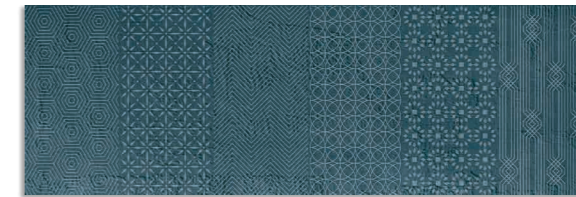

25x75 cm. 9.8x29.5 inches 

Laterza Blanco
6.235

Laterza Azul
6.236

Gubbi Azul
6.245

(1) Nevers Azul
6.237

(*) Mosaico Laterza Cemento
31x30 aprox.
6.75

(*) Mosaico Laterza Grafito
31x30 aprox.
6.75

Ofrecemos la serie RIFT de Porcelánico como pavimento coordinado de la serie LATERZA.
The porcelain collection named RIFT when used as a floor tile matches the LATERZA collection.