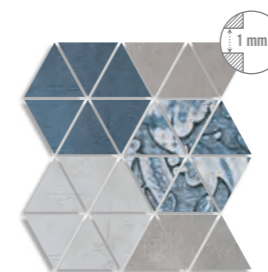

25x75 cm. 9.8x29.5 inches 

Laterza Blanco
6.235

Laterza Azul
6.236

Gubbi Azul
6.245

(1) Nevers Azul
6.237

(*) Mosaico Laterza Cemento
31x30 aprox.
6.75

(*) Mosaico Laterza Grafito
31x30 aprox.
6.75

Ofrecemos la serie RIFT de Porcelánico como pavimento coordinado de la serie LATERZA.
The porcelain collection named RIFT when used as a floor tile matches the LATERZA collection.

(1) Este modelo está compuesto por diseños diferentes para combinar de modo alterno, se sirven en la misma caja.
This model has different designs that are combined alternately, coming in the same box.

LATERZA	FORMATOS	SIZE	PIEZAS / PIECES	CAJA / BOX			PALET / PALLET				
				M ²	ML	KG	CAJA / BOX	M ²	ML	KG	
	10,5	25x75 cm.	9.8x29.5 inches	7	1,31	-	24,10	42	55,10	-	1012,2
		31x30 cm.	11.8x12.2 inches	12	0,92	-	22,54	30	27,72	-	676,14