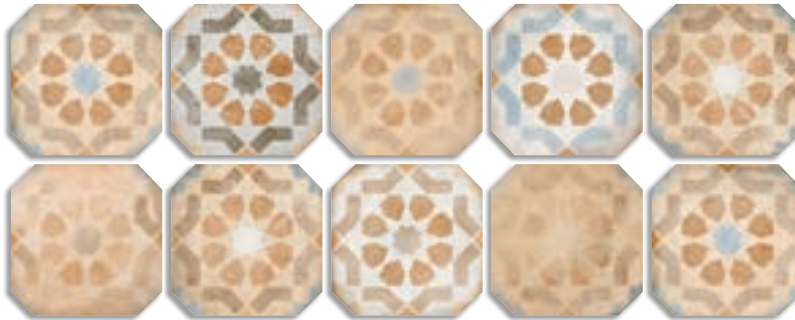

20x20 cm. 7.9x7.9 inches

(1) Octógono Turgis Multicolor
G.156