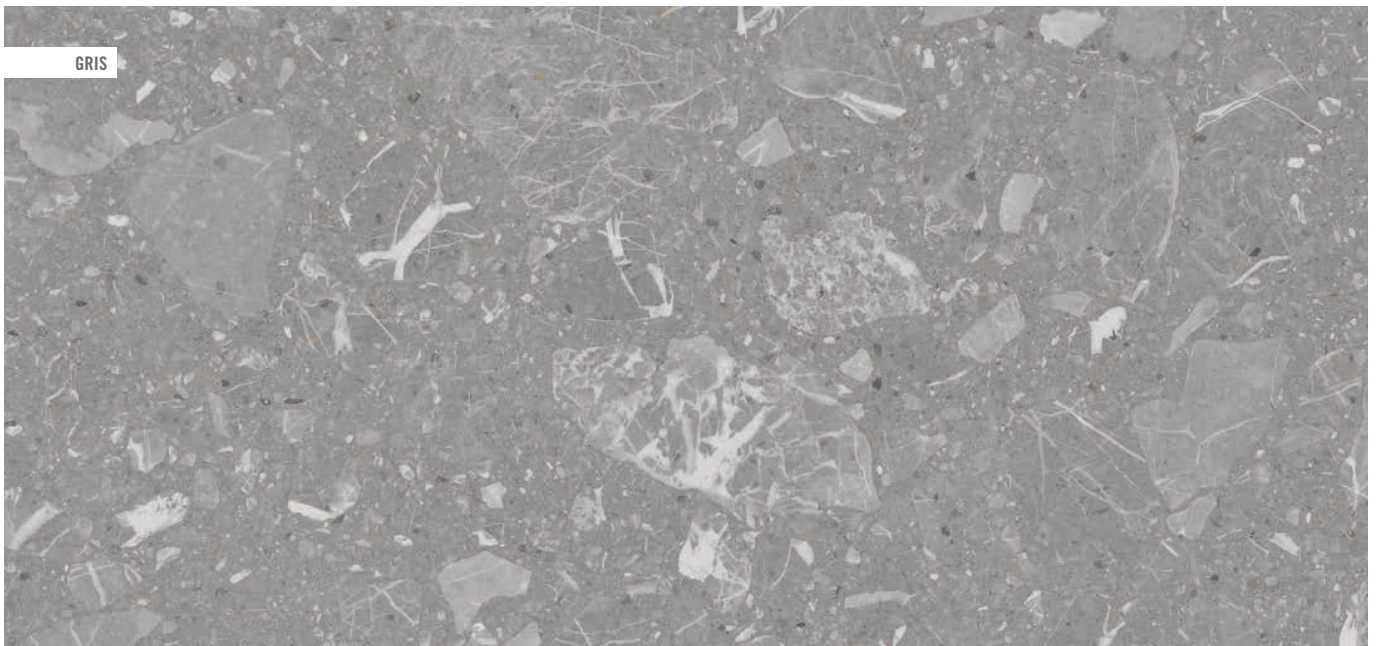

Los colores de las piezas de esta catálogo son orientativos. The colours shown in this catalogue are for guidance only.