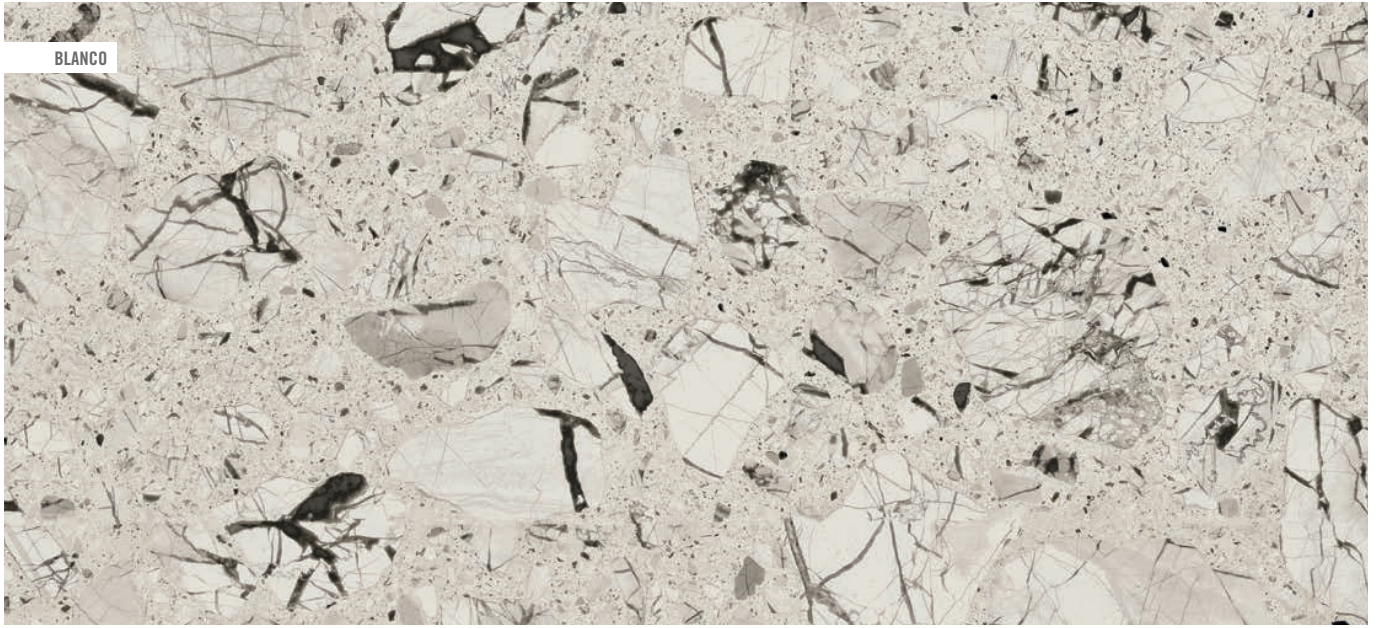

Los colores de las piezas de esta catálogo son orientativos. The colours shown in this catalogue are for guidance only.