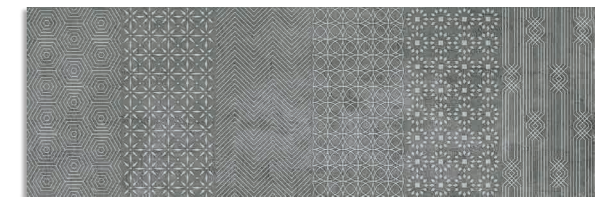

25x75 cm. 9.8x29.5 inches

Makran Blanco
G.235

Makran Cemento
G.235

Makran Crema
G.235

Makran Grafito
G.235

Silver Line Brillo 1x75 aprox.
G.61

Silver Line Mate 1x75 aprox.
G.61

Gold Line Mate 1x75 aprox.
G.61

(*) Guanoco Blanco
G.236

(*) Guanoco Cemento
G.236

(*) Guanoco Crema
G.236

(*) Guanoco Grafito
G.236

Minbu Blanco
G.245

Minbu Cemento
G.245

Minbu Crema
G.245

Minbu Grafito
G.245

(*) Para potenciar el relieve de esta pieza se recomienda la posición utilizada en el catálogo.
To emphasize the texture of this piece should be placed on the position used in the catalog.

Laterza Blanco / Makran Grafito / Guanoco Grafito - 25x75 cm. / Rift-R Grafito - 80x80 cm.