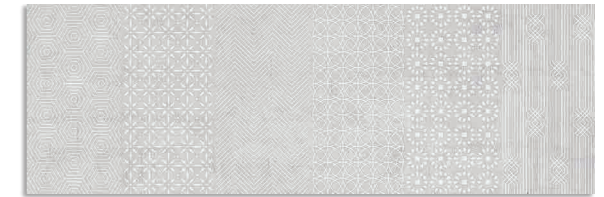

25x75 cm. 9.8x29.5 inches

Makran Blanco
G.235

Makran Cemento
G.235

Makran Crema
G.235

Makran Grafito
G.235

Silver Line Brillo 1x75 aprox.
G.61

Silver Line Mate 1x75 aprox.
G.61

Gold Line Mate 1x75 aprox.
G.61

(*) Guanoco Blanco
G.236

(*) Guanoco Cemento
G.236

(*) Guanoco Crema
G.236

(*) Guanoco Grafito
G.236

Minbu Blanco
G.245

Minbu Cemento
G.245

Minbu Crema
G.245

Minbu Grafito
G.245

(*) Para potenciar el relieve de esta pieza se recomienda la posición utilizada en el catálogo.
To emphasize the texture of this piece should be placed on the position used in the catalog.

Laterza Blanco / Makran Grafito / Guanoco Grafito - 25x75 cm. / Rift-R Grafito - 80x80 cm.