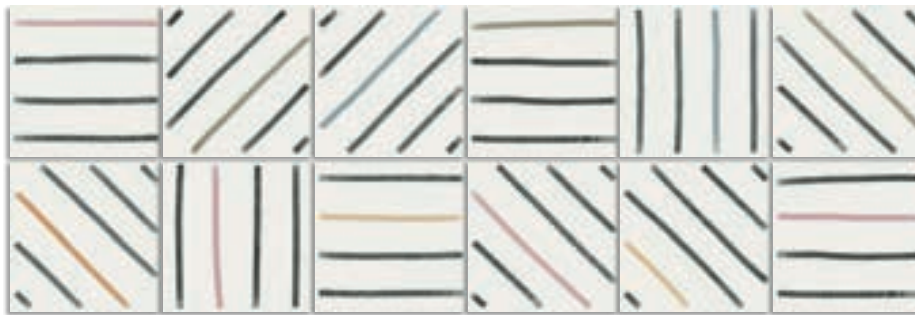

20x20 cm. 7.9x7.9 inches

(1) Banna G.198

(1) Hamar G.198

(1) Vanuatu G.198

(2) Tiebeles G.198

- (1) Este modelo esta compuesto por un solo diseño con variantes de color para combinar de modo alterno, se sirven en la misma caja.
This model have only one design with many colours that are combined alternately, coming in the same box.
- (2) Este modelo esta compuesto por diferentes diseños para combinar de modo alterno, se sirven en la misma caja.
This model has different designs that are combined alternately, coming in the same box.

Para mantener la máxima similitud al zócalo hidráulico original, el rodapié de la serie Vodevil se servirá cortado.
To ensure that it is as true a replication to the original encaustic material as possible, the skirting for the Vodevil collection is cut square-edged.

MAORI		CAJA / BOX						PALET / PALLET			
		FORMATOS	SIZE	PIEZAS / PIECES	M ²	ML	KG	CAJA / BOX	M ²	ML	KG
	8	20x20 cm.	7.9x7.9 inches	25	1	.	18	80	80	.	1440
 Rodapié cortado Vodevil Vodevil Cut skirting tile		6.23	9,4x20 cm.	3.7x7.9 inches	62	.	12,40	21,80	64	.	793,80 1395, 20