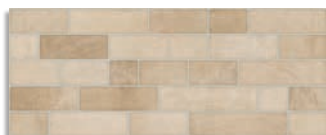

20x50 cm. 7.9x19.7 inches 

Marlon Arena
G.145

Marlon Nieve
G.145

Marlon Beige
G.145

Marlon Gris
G.145

Marlon Natural
G.145

Marlon Grafito
G.145

Edale Blanco
G.145

Edale Negro
G.145

Nuney-4 Arena
Nuney-4 Beige
Nuney-4 Natural
Nuney-4 Nieve
Nuney-4 Gris
Nuney-4 Grafito
Nuney-4 Blanco

Negro

Nuney-4 Negro | Blanco
G.61

Este modelo presenta unos trazos imperfectos propios de su proceso de pintado emulando los rasgos y soltura del arte urbano. This model has imperfect strokes due to its painting process emulating the urban art features and its fluency.