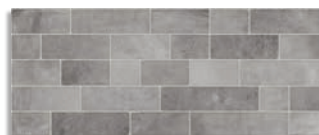

20x50 cm. 7.9x19.7 inches 

Marlon Arena
G.145

Marlon Nieve
G.145

Marlon Beige
G.145

Marlon Gris
G.145

Marlon Natural
G.145

Marlon Grafito
G.145

Edale Blanco
G.145

Edale Negro
G.145

Nuney-4 Arena
Nuney-4 Beige
Nuney-4 Natural
Nuney-4 Nieve
Nuney-4 Gris
Nuney-4 Grafito
Nuney-4 Blanco

Negro

Nuney-4 Negro | Blanco
G.61

Este modelo presenta unos trazos imperfectos propios de su proceso de pintado emulando los rasgos y soltura del arte urbano. This model has imperfect strokes due to its painting process emulating the urban art features and its fluency.