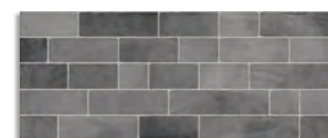

20x50 cm. 7.9x19.7 inches

Marlon Arena G.145

Marlon Nieve G.145

Marlon Beige G.145

Marlon Gris G.145

Marlon Natural G.145

Marlon Grafito G.145

Edale Blanco G.145

Edale Negro G.145

- Nuney-4 Arena
 - Nuney-4 Beige
 - Nuney-4 Natural
 - Nuney-4 Nieve
 - Nuney-4 Gris
 - Nuney-4 Grafito
 - Nuney-4 Blanco
- Negro
- Nuney-4 Negro | Blanco
G.61

Este modelo presenta unos trazos imperfectos propios de su proceso de pintado emulando los rasgos y soltura del arte urbano. This model has imperfect strokes due to its painting process emulating the urban art features and its fluency.