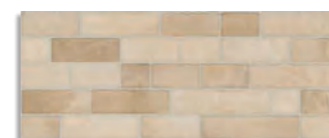

20x50 cm. 7.9x19.7 inches

Marlon Arena G.145

Marlon Nieve G.145

Marlon Beige G.145

Marlon Gris G.145

Marlon Natural G.145

Marlon Grafito G.145

Edale Blanco G.145

Edale Negro G.145

- Nuney-4 Arena
 - Nuney-4 Beige
 - Nuney-4 Natural
 - Nuney-4 Nieve
 - Nuney-4 Gris
 - Nuney-4 Grafito
 - Nuney-4 Blanco
- Negro
- Nuney-4 Negro | Blanco
G.61

Este modelo presenta unos trazos imperfectos propios de su proceso de pintado emulando los rasgos y soltura del arte urbano. This model has imperfect strokes due to its painting process emulating the urban art features and its fluency.