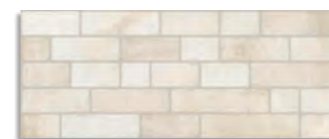

20x50 cm. 7.9x19.7 inches

Marlon Arena G.145

Marlon Nieve G.145

Marlon Beige G.145

Marlon Gris G.145

Marlon Natural G.145

Marlon Grafito G.145

Edale Blanco G.145

Edale Negro G.145

- Nuney-4 Arena
 - Nuney-4 Beige
 - Nuney-4 Natural
 - Nuney-4 Nieve
 - Nuney-4 Gris
 - Nuney-4 Grafito
 - Nuney-4 Blanco
- Negro
- Nuney-4 Negro | Blanco
G.61

Este modelo presenta unos trazos imperfectos propios de su proceso de pintado emulando los rasgos y soltura del arte urbano. This model has imperfect strokes due to its painting process emulating the urban art features and its fluency.