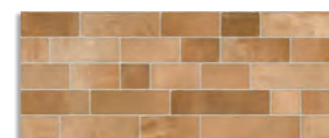

20x50 cm. 7.9x19.7 inches

Marlon Arena G.145

Marlon Nieve G.145

Marlon Beige G.145

Marlon Gris G.145

Marlon Natural G.145

Marlon Grafito G.145

Edale Blanco G.145

Edale Negro G.145

- Nuney-4 Arena
 - Nuney-4 Beige
 - Nuney-4 Natural
 - Nuney-4 Nieve
 - Nuney-4 Gris
 - Nuney-4 Grafito
 - Nuney-4 Blanco
- Negro
- Nuney-4 Negro | Blanco
G.61

Este modelo presenta unos trazos imperfectos propios de su proceso de pintado emulando los rasgos y soltura del arte urbano. This model has imperfect strokes due to its painting process emulating the urban art features and its fluency.