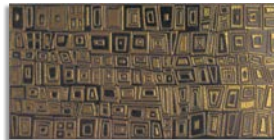

20x40 cm. 7.9x15.7 inches  10 mm

Michigan Beige
G.128

Michigan Crema
G.128

Michigan Tabaco
G.128

Michigan Gris
G.128

Michigan Marengo
G.128

Michigan Basalto
G.128

Tawas Plata
G.221

Tawas Oro
G.221

(1) Flint Plata 3,8x40 aprox.
G.52

(1) Flint Oro 3,8x40 aprox.
G.52

20x20 cm. 7.9x7.9 inches  8 mm

Houston Beige
G.124

Houston Marengo
G.124

Houston Gris
G.124

Houston Basalto
G.124