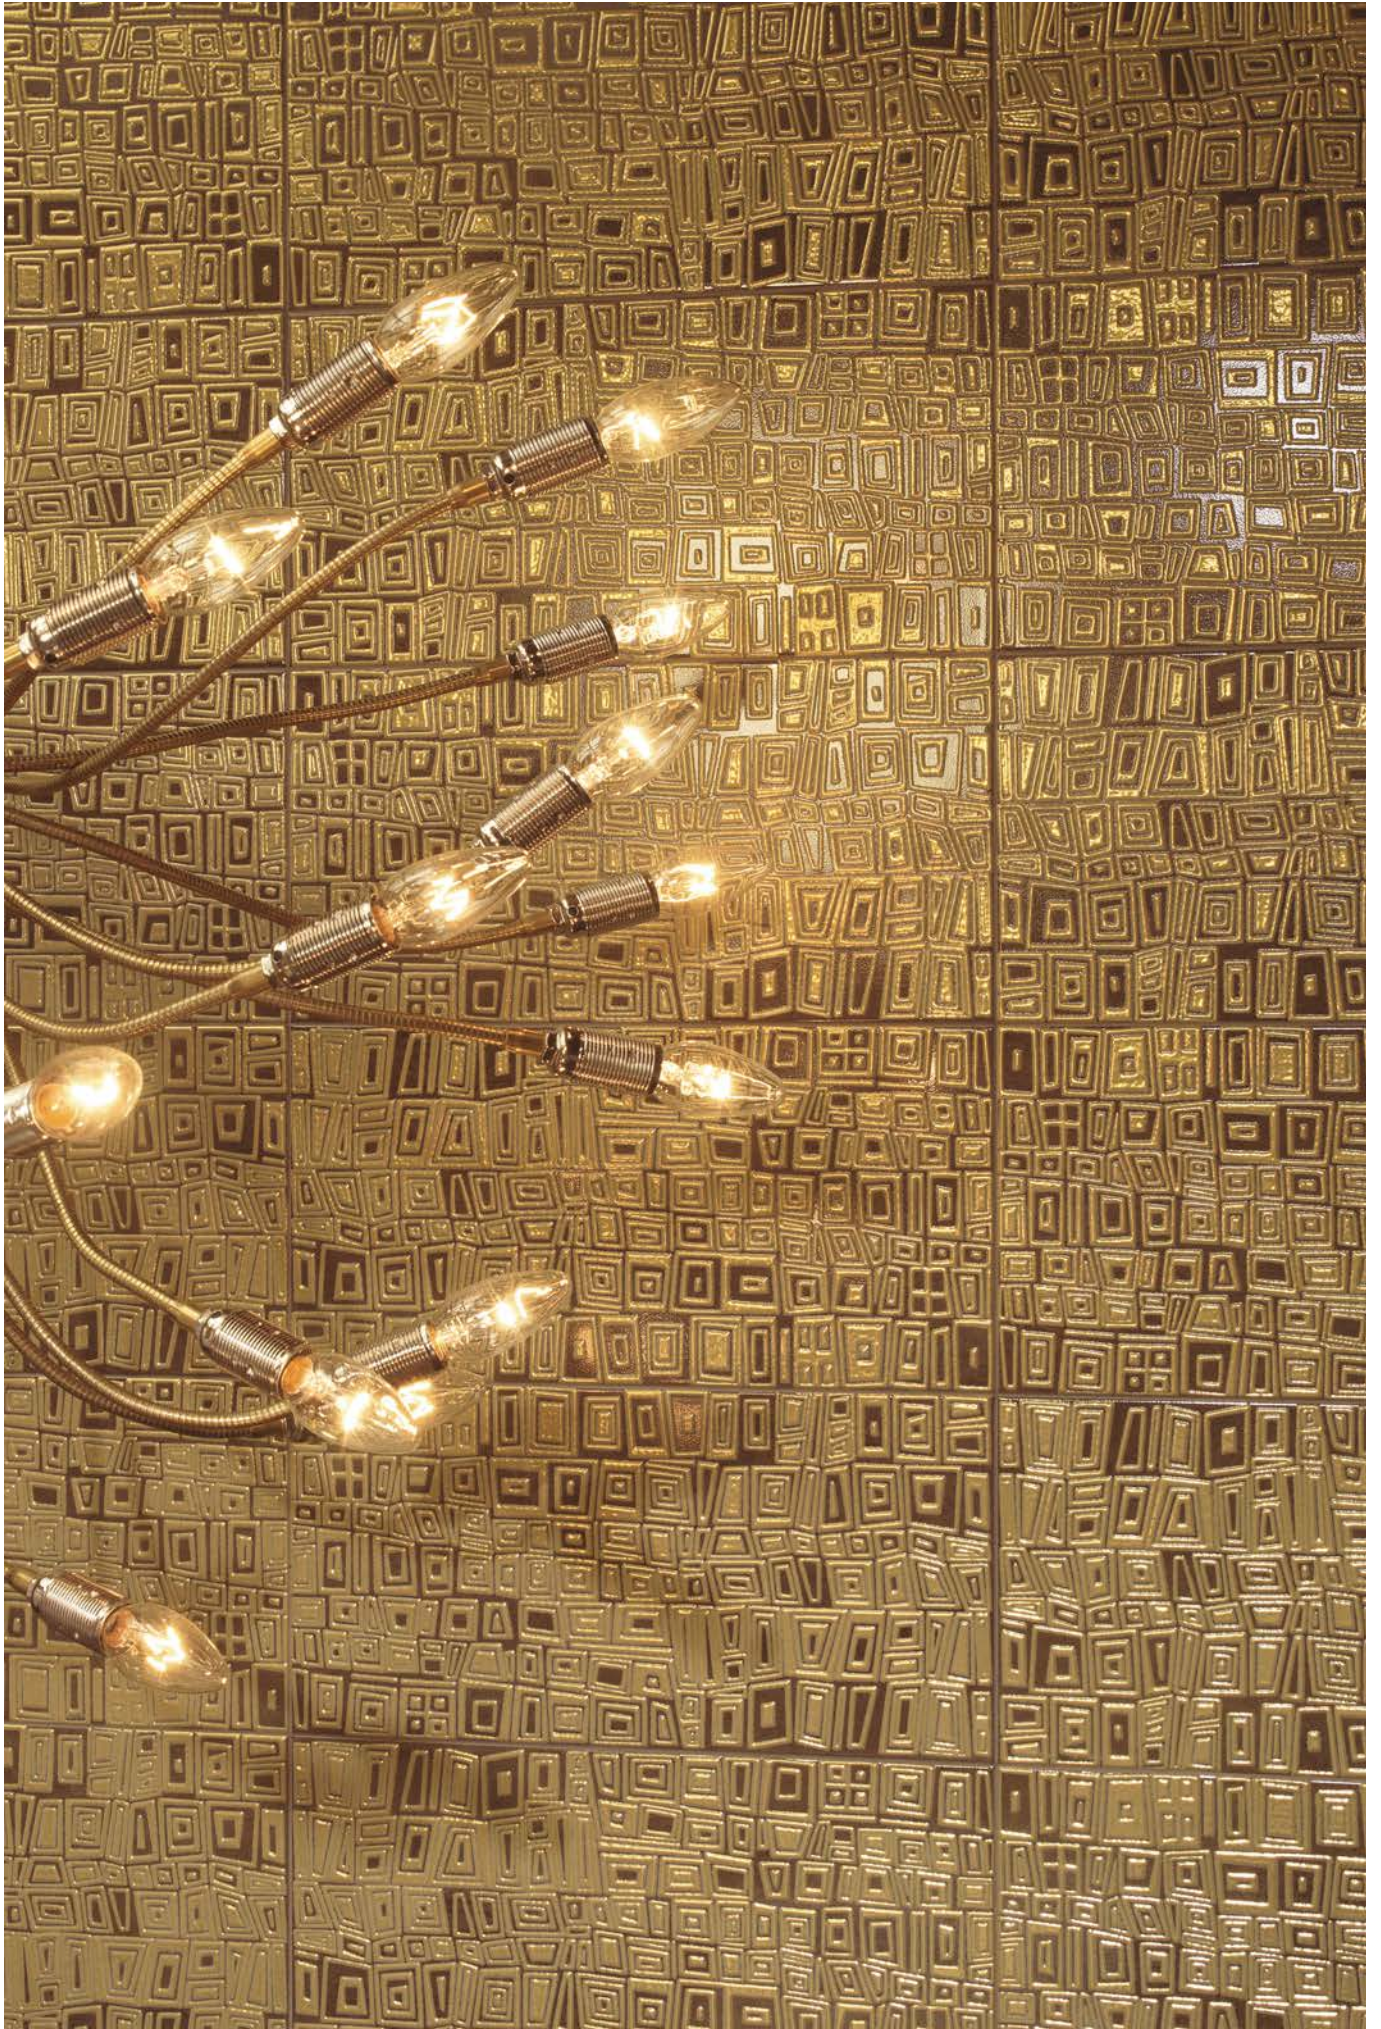

20x40 cm. 7.9x15.7 inches 10 mm

Michigan Beige
G.128

Michigan Crema
G.128

Michigan Tabaco
G.128

Michigan Gris
G.128

Michigan Marengo
G.128

Michigan Basalto
G.128

Tawas Plata
G.221

Tawas Oro
G.221

(1) Flint Plata 3,8x40 aprox.
G.52

(1) Flint Oro 3,8x40 aprox.
G.52

20x20 cm. 7.9x7.9 inches 8 mm

Houston Beige
G.124

Houston Marengo
G.124

Houston Gris
G.124

Houston Basalto
G.124

Formato / Size	X Caja / Box			X Palet / Pallet		
	Pz / Pc	M2 / sqm	Kg	Cj / Box	M2 / sqm	Kg
20x40 cm.	13	1,04	18,30	64	66,56	1172
20x40 cm. tawas	13	1,04	19,50	48	49,92	945,60

Formato / Size	X Caja / Box			X Palet / Pallet		
	Pz / Pc	ML	Kg	Cj / Box	M2L	Kg
3,8x40 cm.	16	6,40	4,90	.	.	.

Formato / Size	X Caja / Box			X Palet / Pallet		
	Pz / Pc	M2 / sqm	Kg	Cj / Box	M2 / sqm	Kg
20x20 cm.	25	1	18	80	80	1440

Este modelo está compuesto por diseños diferentes para combinar de modo alternativo, se sirven en la misma caja. (1)
This model has different designs that are combined alternately, coming in the same box. (1)