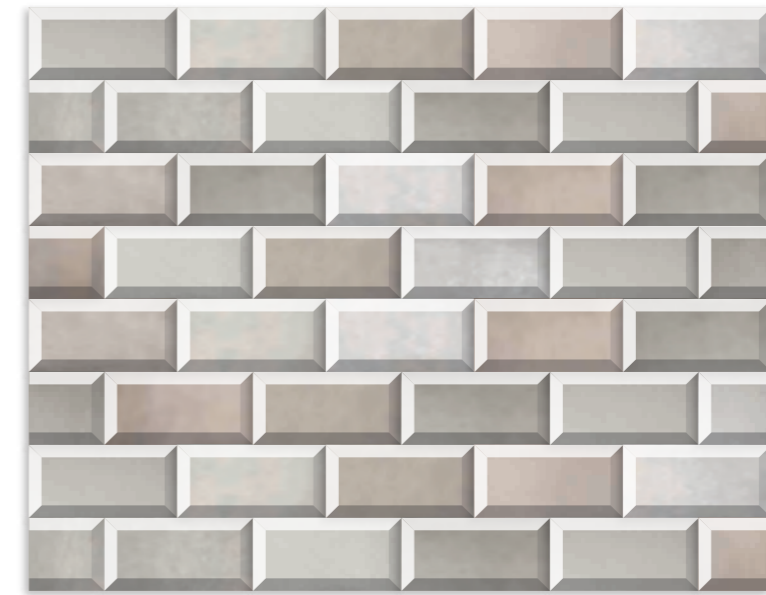

10x20 cm. 3.9x7.9 inches

Morthier Natural
6.148

MORTHIER				CAJA / BOX				PALET / PALLET			
	FORMATOS	SIZE	PIEZAS / PIECES	M ²	ML	KG	CAJA / BOX	M ²	ML	KG	
	10x20 cm	3.9x7.9 inches	50	1	-	18,10	60	60	-	1086	