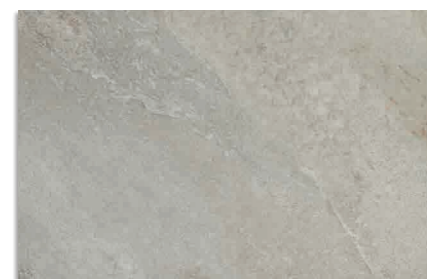

40x60 cm. 15.7x23.6 inches 

44,3x89,3 cm. 17.4x35.2 inches 

Narpes Blanco
G.192

Narpes Beige
G.192

Narpes Natural
G.192

Narpes Tierra
G.192

Narpes Antracita
G.192

Narpes Negro
G.192

El peldaño y el gradone pueden servirse con o sin rayado de hendidura. También disponibles en ángulo.
The staircase step and gradone can be sold with or without the ribbed notch. Angle is also available.