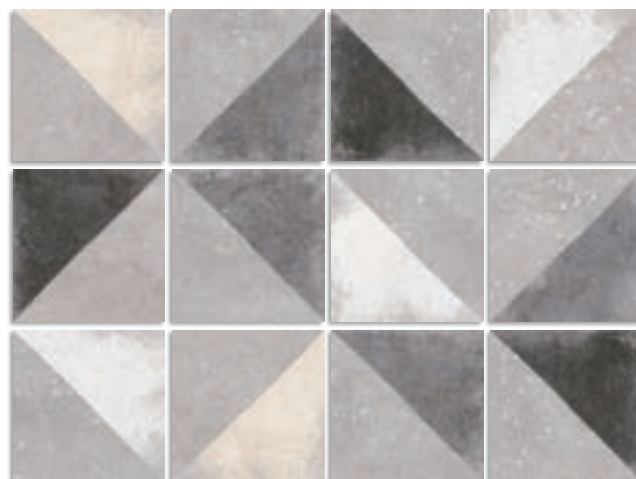

(2) Berkane Multicolor  
G.198

(2) Berkane Negro  
G.198

Fiyi Blanco  
G.198

(1) Tirol Gris  
G.198

(1) Este modelo está compuesto por un solo diseño con variantes de color para combinar de modo alterno, se sirven en la misma caja.  
This model have only one design with many colours that are combined alternately, coming in the same box.