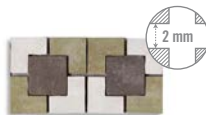

20x20 cm. 7.9x7.9 inches

Galeón Marfil  
G.211

Galeón Ocre  
G.211

Galeón Barro  
G.211

Galeón Verde  
G.211

Galeón Marino  
G.211

Galeón Grafito  
G.211

Mercante 10x20 aprox.  
G.47

Goleta 10x20 aprox.  
G.47

Cenefa Corbeta 10x20 aprox.  
G.47

(\*) Composición Canoa  
Grafito 10x20 aprox.  
G.61

(\*) Composición Canoa  
Marino 10x20 aprox.  
G.61

Cantonera Corbeta  
10x10 aprox.  
G.37