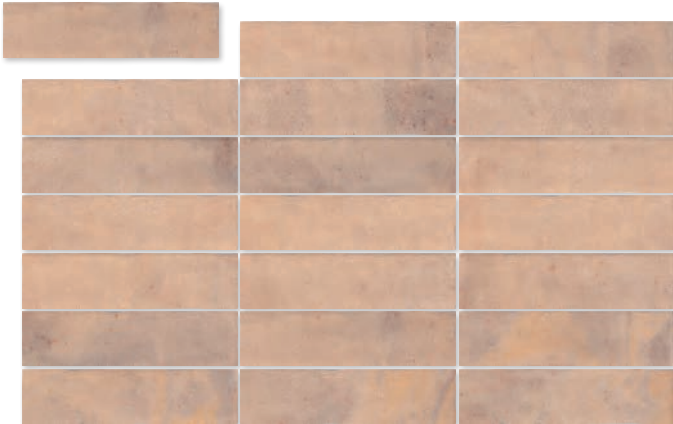

STRAVAGANZA

8x31,5 cm. 3.1x12.4 inches

Nerja ABIC Barro
G.267

(1) Manilva ABIC Barro
G.169

Fuengirola ABIC Cemento
G.267

(1) Casares ABIC Cemento
G.169

(1) Este modelo está compuesto por diseños diferentes para combinar de modo alterno, se sirven en la misma caja.
 This model has different designs that are combined alternately, coming in the same box.