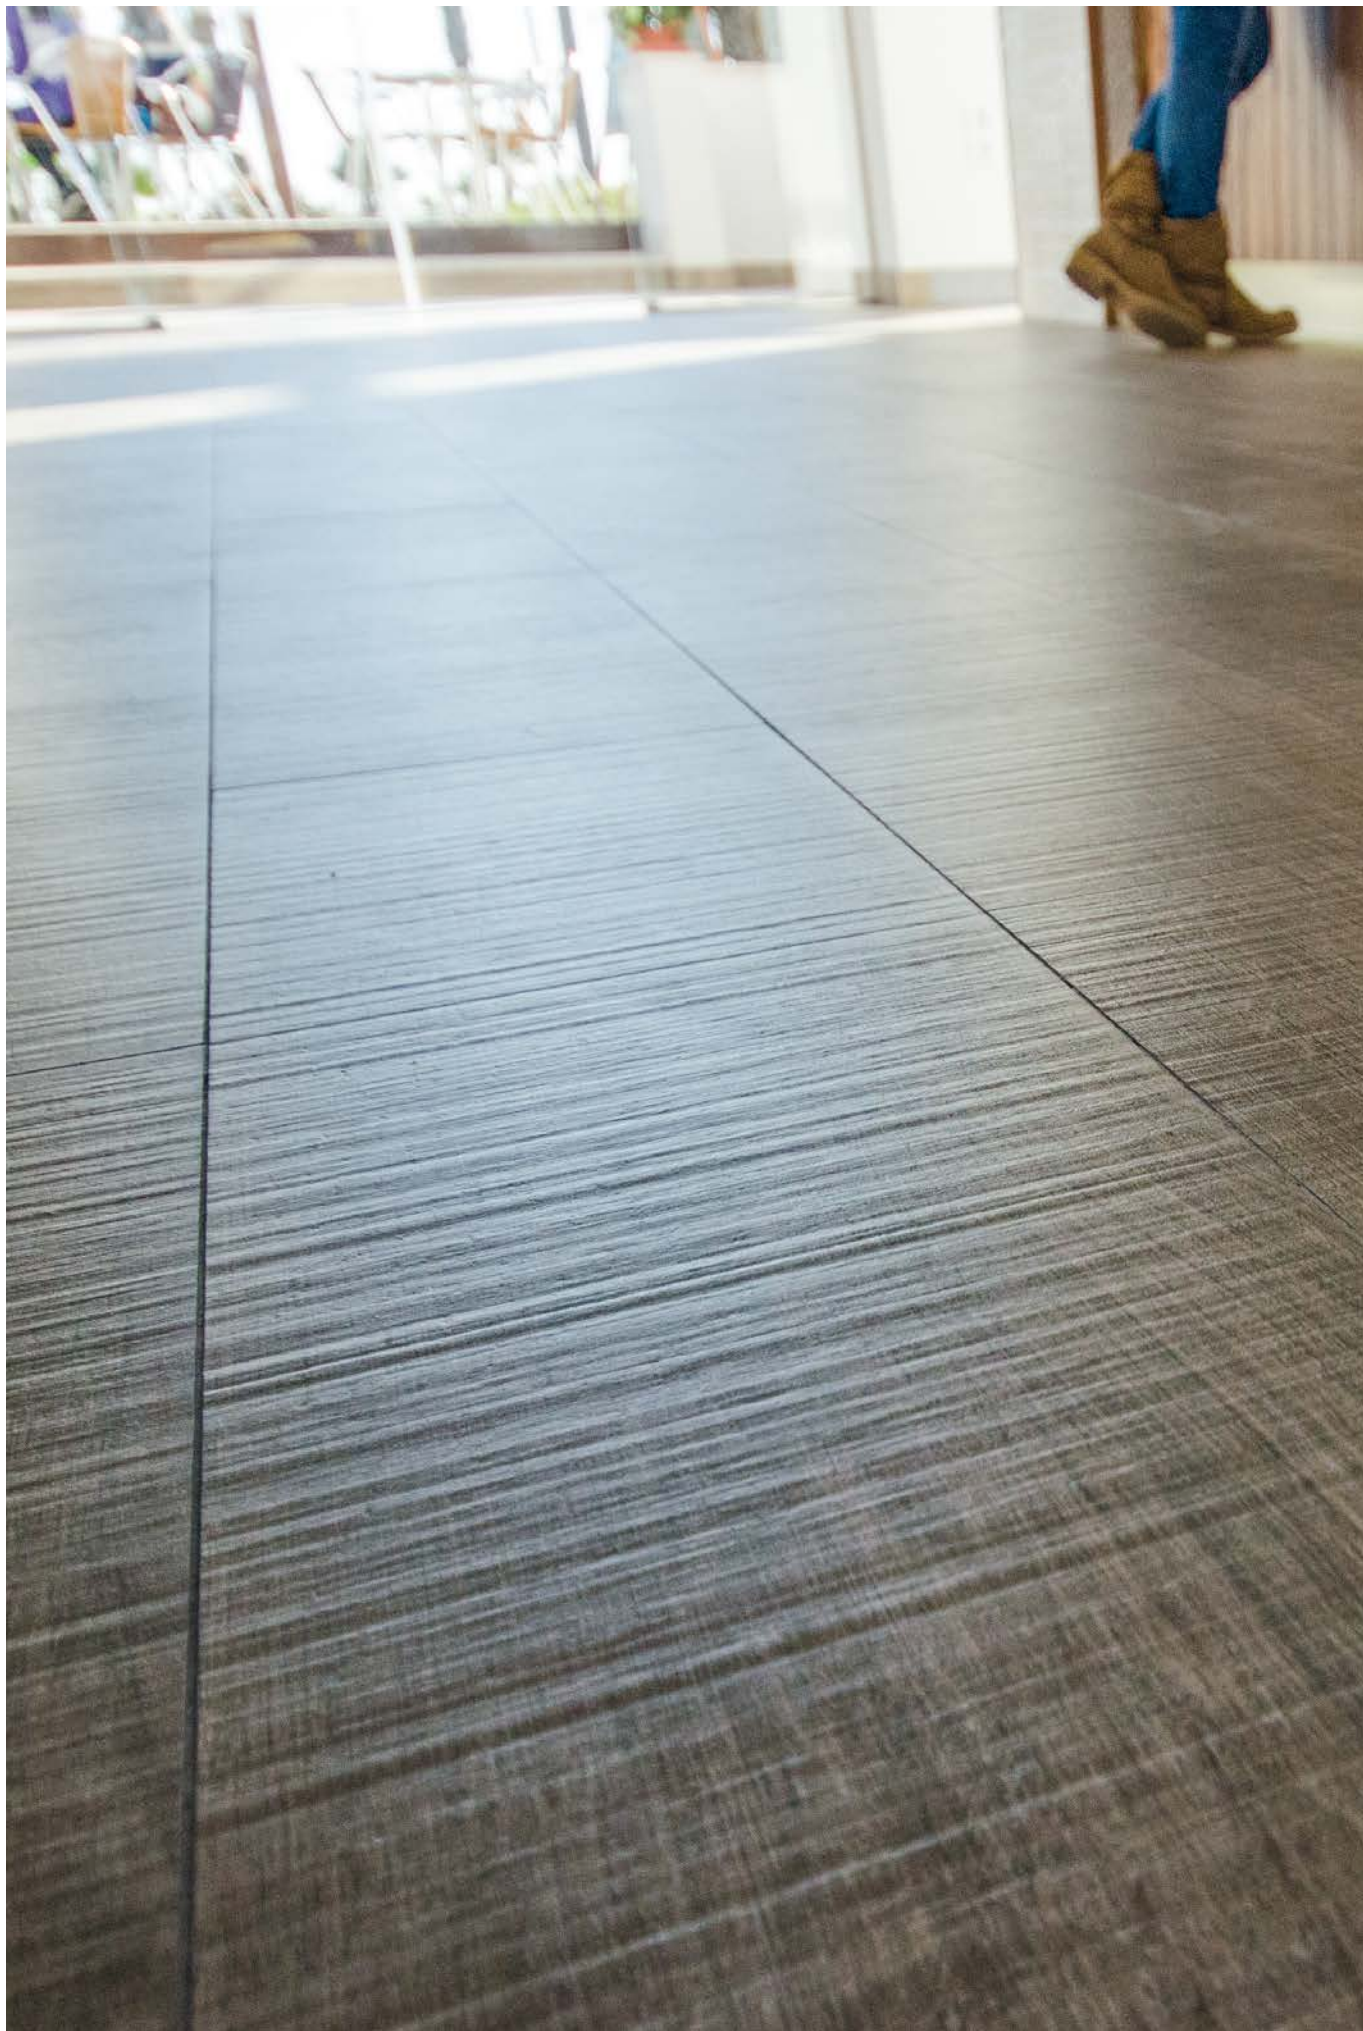

Nora-R Beige · 21,8x89,3 cm.