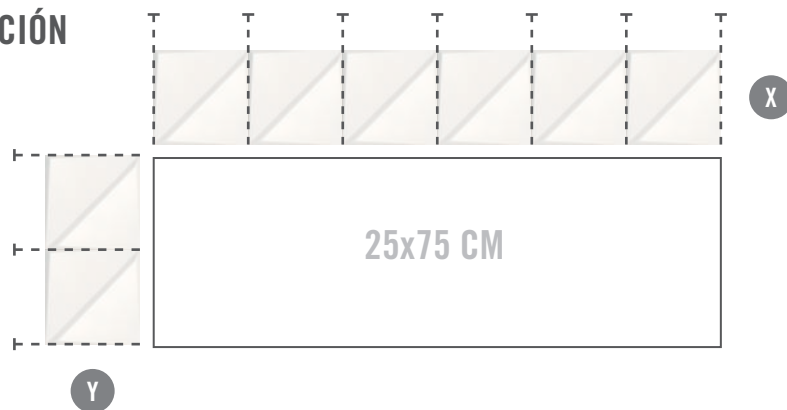

## MODOS DE COLOCACIÓN

FIXING MODES

A)

B)

C)

D)

## INSTRUCCIONES DE COLOCACIÓN

FIXING INSTRUCTIONS

Al combinarse con el formato 25x75 cm debe tenerse en cuenta la variación de las juntas en la colocación horizontal ( X ) y en la vertical ( Y ).

When fixing together with the 25x75 size tile, you should be aware of the variation in the width of grout lines when fixing horizontally ( X ) and vertically ( Y ).