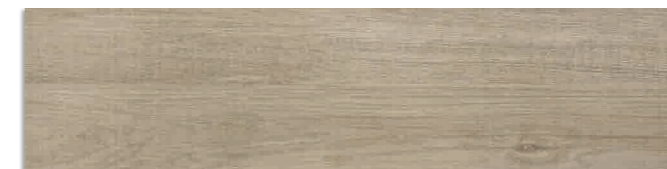

Orsa-CR Musgo
G.196

Orsa-CR BASIC Musgo
G.196

Orsa-CR Avellana
G.196

Orsa-CR BASIC Avellana
G.196

Orsa-CR Beige
G.196

Orsa-CR BASIC Beige
G.196

ORSA BASIC

BASIC. Producto que presenta una superficie lisa y textura suave con la calidad de VIVES.
BASIC. A product with a flat and smooth texture and with VIVES' renowned quality.