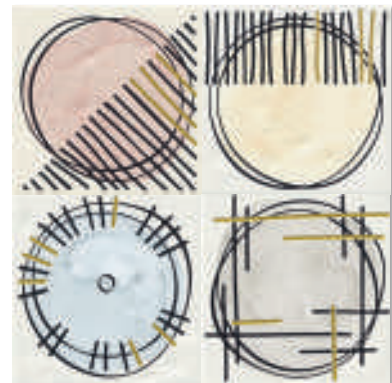

Rúbrica

20x20 cm 7.9x7.9 inches 

Paola Blanco-B
G.272

Paola Beige-B
G.272

Paola Rosa-B
G.272

Paola Celeste-B
G.272

Paola Gris-B
G.272

Paola Basalto-B
G.273

Leo-B
G.273

(1) Valeria-B
G.273

Bruno-B
G.273

Piero-B
G.273

(1) Candela-B
G.273

(1) Ariel-B
G.273

(1) Hugo-B
G.273

(2) Ian-B 4
G.36

(2) Fabio-B 4
G.36

(2) Ian-B 4

(2) Fabio-B 4

(1) Este modelo está compuesto por diseños diferentes para combinar de modo alterno, se sirven en la misma caja.
This model has different designs that are combined alternately, coming in the same box.