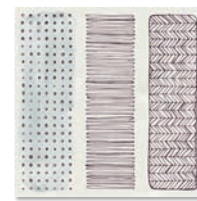

Rúbrica

20x20 cm 7.9x7.9 inches 

Paola Blanco-B
G.272

Paola Beige-B
G.272

Paola Rosa-B
G.272

Paola Celeste-B
G.272

Paola Gris-B
G.272

Paola Basalto-B
G.273

Leo-B
G.273

(1) Valeria-B
G.273

Bruno-B
G.273

Piero-B
G.273

(1) Candela-B
G.273

(1) Ariel-B
G.273

(1) Hugo-B
G.273

(2) Ian-B 4
G.36

(2) Fabio-B 4
G.36

(2) Ian-B 4

(2) Fabio-B 4

(1) Este modelo está compuesto por diseños diferentes para combinar de modo alterno, se sirven en la misma caja.
This model has different designs that are combined alternately, coming in the same box.