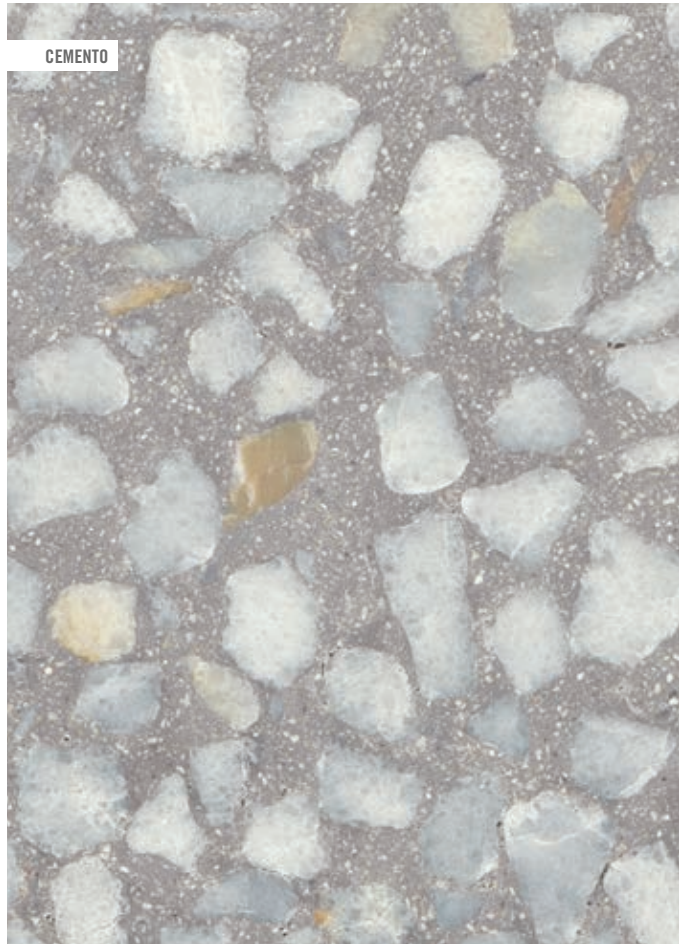

- * Losanga Taylor 0,5x59,9 cm. G.48
- Losanga Taylor 0,5x80,6 cm. G.53
- Losanga Taylor 0,5x120,6 cm. G.61

* Este modelo de latón con acabado en flecha ha sido diseñado específicamente para las versiones rectificadas con el objetivo de enmarcar las piezas.
This brass model with arrowhead has been designed specifically for rectified versions with the aim of framing the pieces.

PORTOFINO-R | PORTOFINO | DCOF + 0.42 | DIN 51130 | R 9

El peldaño y el gradone pueden servirse con o sin rayado de hendidura. También disponibles en ángulo.
The Step Tread and gradone can be sold with or without the ribbed notch. Angle is also available.

HUMO

CEMENTO

CREMA

GRAFITO

Portofino-SPR Humo · 120x120 cm.

Portofino-R Grafito · 59,3x59,3 cm. / Brenta Multicolor · 20x20 cm.