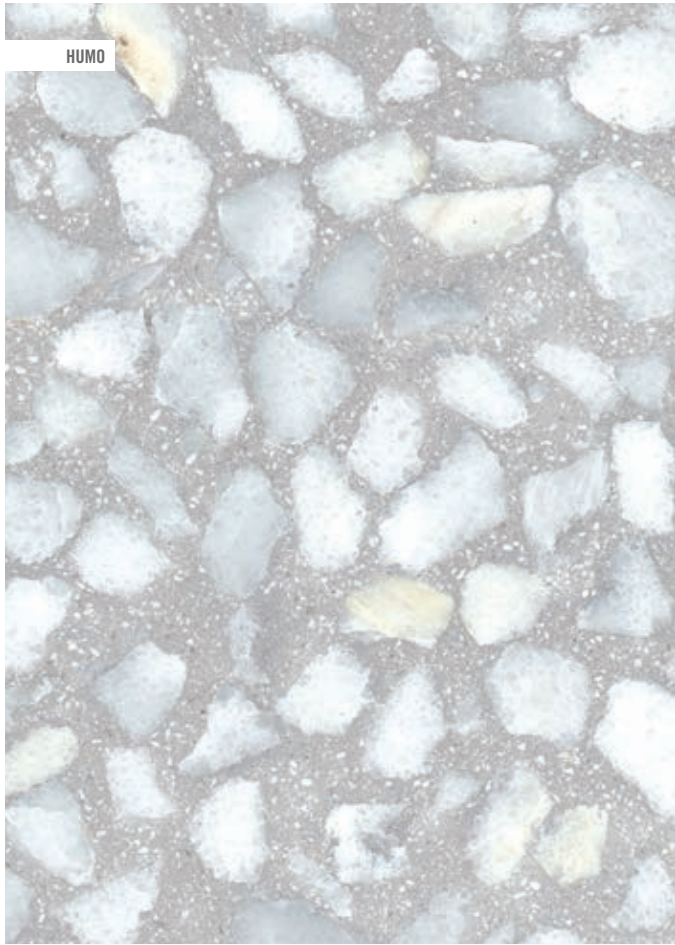

- * Losanga Taylor 0,5x59,9 cm. G.48
- Losanga Taylor 0,5x80,6 cm. G.53
- Losanga Taylor 0,5x120,6 cm. G.61

* Este modelo de latón con acabado en flecha ha sido diseñado específicamente para las versiones rectificadas con el objetivo de enmarcar las piezas.
This brass model with arrowhead has been designed specifically for rectified versions with the aim of framing the pieces.

PORTOFINO-R | PORTOFINO | DCOF + 0.42 | DIN 51130 | R 9

El peldaño y el gradone pueden servirse con o sin rayado de hendidura. También disponibles en ángulo.
The Step Tread and gradone can be sold with or without the ribbed notch. Angle is also available.

HUMO

CEMENTO

CREMA

GRAFITO

Portofino-SPR Humo · 120x120 cm.

Portofino-R Grafito · 59,3x59,3 cm. / Brenta Multicolor · 20x20 cm.